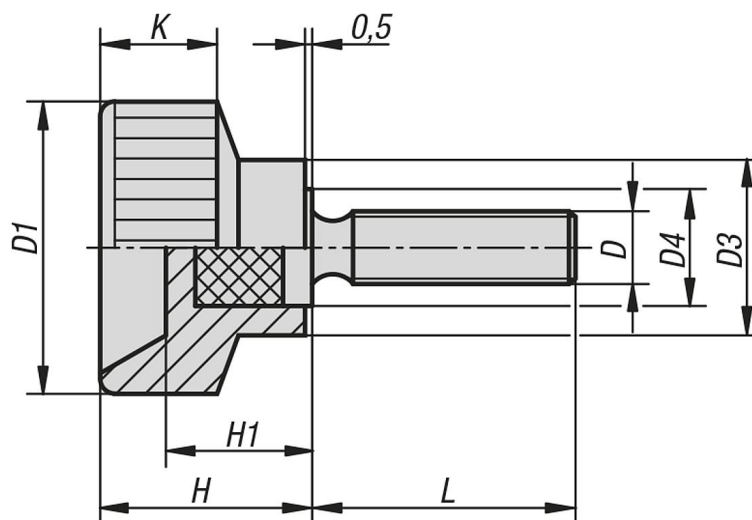

Descrição do artigo/Imagens dos produtos

Descrição

Material:

Duroplástico PF 31, preto.
Pinos roscados em aço.

Versão:

Pinos roscados zincados.

Desenhos

Visão geral dos artigos

Código do artigo	D	D1	D3	D4	H	H1	K	L
06091-04X15	M4	18	10	7	13,5	9	8	15
06091-04X20	M4	18	10	7	13,5	9	8	20
06091-05X10	M5	20	12	8	14,5	10	8	10
06091-05X18	M5	20	12	8	14,5	10	8	18
06091-05X25	M5	20	12	8	14,5	10	8	25
06091-06X20	M6	24	13	10	15	9,5	9	20
06091-06X28	M6	24	13	10	15	9,5	9	28
06091-08X25	M8	30	15	12	18	11	11	25
06091-08X32	M8	30	15	12	18	11	11	32
06091-10X30	M10	35	18	14	18,5	11	12	30