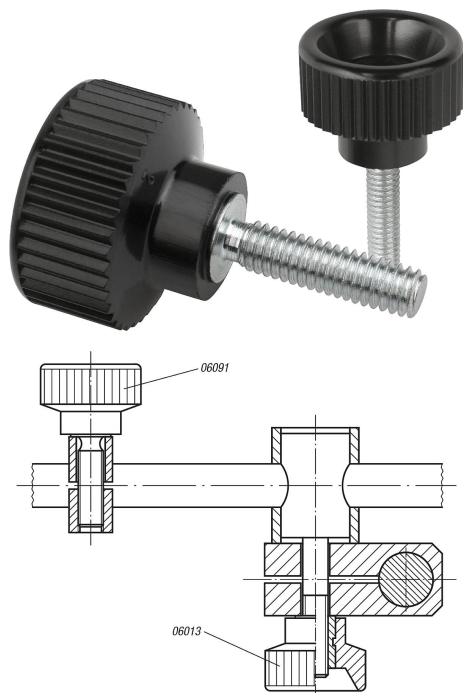

Descrição do artigo/Imagens dos produtos

Descrição

Material:

Duroplástico PF 31, preto.
Pinos roscados em aço.

Versão:

Pinos roscados zincados.

Desenhos

Visão geral dos artigos

Código do artigo	D	D1	D3	D4	H	H1	K	L
06091-04X15	M4	18	10	7	13,5	9	8	15
06091-04X20	M4	18	10	7	13,5	9	8	20
06091-05X10	M5	20	12	8	14,5	10	8	10
06091-05X18	M5	20	12	8	14,5	10	8	18
06091-05X25	M5	20	12	8	14,5	10	8	25
06091-06X20	M6	24	13	10	15	9,5	9	20
06091-06X28	M6	24	13	10	15	9,5	9	28
06091-08X25	M8	30	15	12	18	11	11	25
06091-08X32	M8	30	15	12	18	11	11	32
06091-10X30	M10	35	18	14	18,5	11	12	30