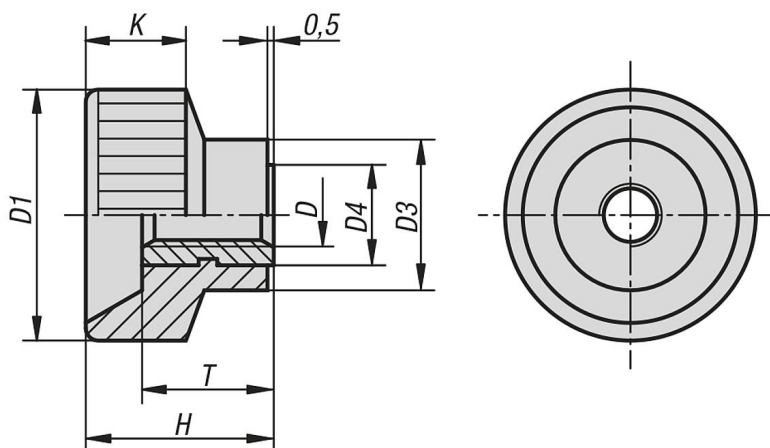

Descrição do artigo/Imagens dos produtos

Descrição

Material:

Duroplástico PF 31, preto.
Buchas rosca em latão.

Versão:

Bucha rosca niquelada.

Desenhos

Visão geral dos artigos

Código do artigo	D	D1	D3	D4	H	K	T
06013-04	M4	18	10	7	13	8	9
06013-05	M5	20	12	8	14	8	10
06013-06	M6	24	13	9	16	9	10
06013-08	M8	30	15	11	18	11	11
06013-10	M10	35	18	14	19	12	11