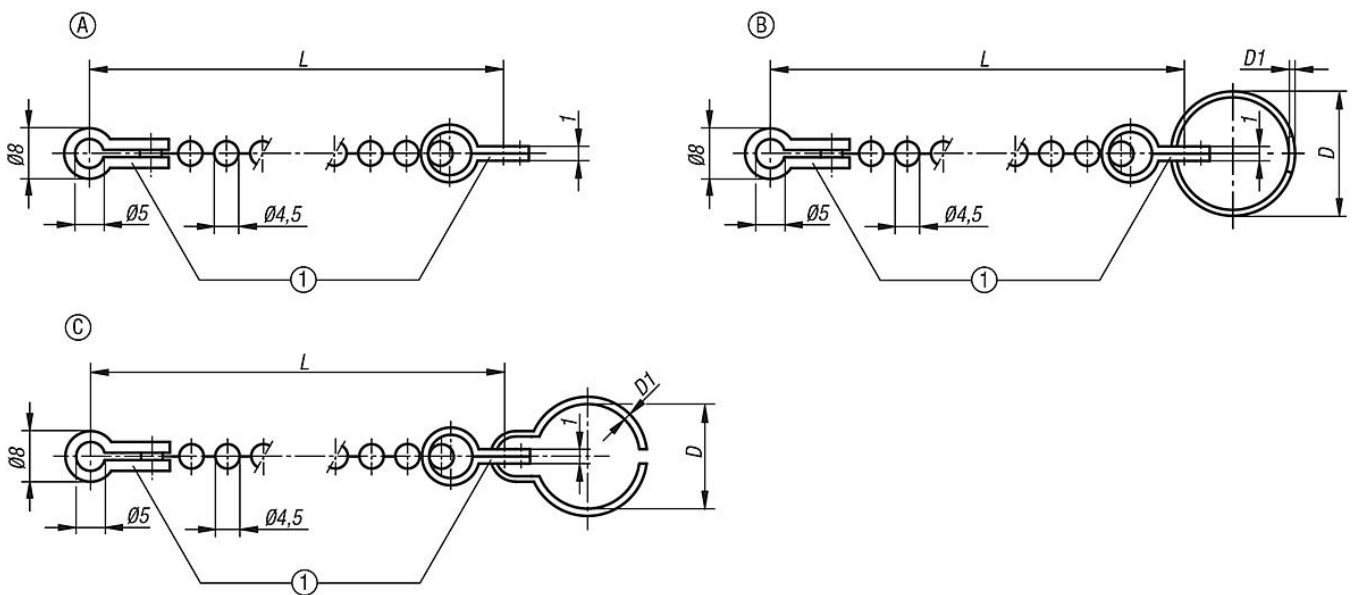

Descripción del artículo/Imágenes del producto

Descripción

Material:

- A: Cadena de latón o acero inoxidable.
- B: Cadena de latón o acero inoxidable, ojo de llave de acero inoxidable.
- C: Cadena de latón, anillo de acero inoxidable 1.4310.

Indicación:

Si no se indica ninguna longitud, nuestras cadenas se suministran con una longitud de 1000 mm.

Indicación sobre el dibujo:

1) Piezas idénticas.

Forma A: cadena de bolas simple

Forma B: cadena de bolas con ojo de llave

Forma C: cadena de bolas con abrazadera anular

Planos

Nuestros productos

Forma A, cadena de bolas simple

Referencia	Forma	Versión	Material del cuerpo de base	L
96390-00X	A	simple	Latón	160/320/500/1000
96390-01X	A	Simple	Acero inoxidable	160/320/500/1000

## Forma B, cadena de bolas con ojo de llave

Referencia	Forma	Versión	Material del cuerpo de base	L	D	D1
96390-015X	B	con ojo de llave	Latón	160/320/500/1000	15	1
96390-019X	B	con ojo de llave	Latón	160/320/500/1000	19	1
96390-023X	B	con ojo de llave	Latón	160/320/500/1000	23	1,2
96390-028X	B	con ojo de llave	Latón	160/320/500/1000	28	1,7
96390-115X	B	Con ojo de llave	Acero inoxidable	160/320/500/1000	15	1
96390-119X	B	Con ojo de llave	Acero inoxidable	160/320/500/1000	19	1
96390-123X	B	Con ojo de llave	Acero inoxidable	160/320/500/1000	23	1,2
96390-128X	B	Con ojo de llave	Acero inoxidable	160/320/500/1000	28	1,7