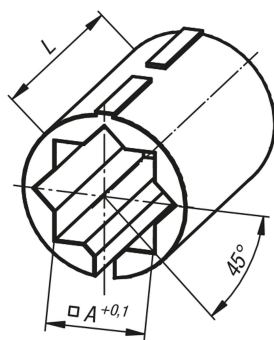

Descripción del artículo/Imágenes del producto

Descripción

Material:
Termoplástico.

Versión:
Negro.

Indicación:
Con el uso de casquillos reductores se pueden fijar tubos más pequeños o transformar tubos redondos en tubos cuadrados.

Planos

Nuestros productos

Referencia	Versión	A	B	C	D	E	L
29042-11810	Cuadrado	10,25	18	2,5	11,9	2,4	30
29042-13020	Cuadrado	20,25	30	3,5	18,9	3,4	45