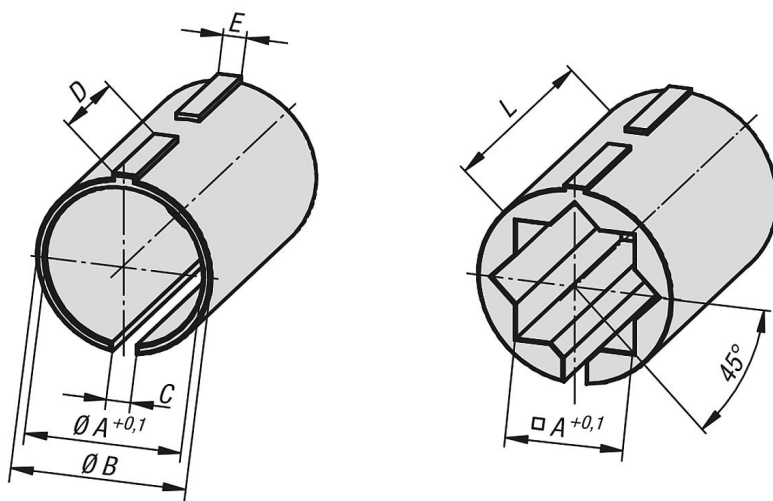

Descripción del artículo/Imágenes del producto

Descripción

Material:
Termoplástico.

Versión:
Negro.

Indicación:
Con el uso de casquillos reductores se pueden fijar tubos más pequeños o transformar tubos redondos en tubos cuadrados.

Planos

Nuestros productos

Referencia	Versión	A	B	C	D	E	L
29042-01812	Redondo	12,25	18	2,5	11,9	2,4	30
29042-01814	Redondo	14,25	18	2,5	11,9	2,4	30
29042-01815	Redondo	15,25	18	2,5	11,9	2,4	30
29042-01816	Redondo	16,25	18	2,5	11,9	2,4	30
29042-03020	Redondo	20,25	30	3,5	18,9	3,4	45
29042-03025	Redondo	25,25	30	3,5	18,9	3,4	45
29042-11810	Cuadrado	10,25	18	2,5	11,9	2,4	30
29042-13020	Cuadrado	20,25	30	3,5	18,9	3,4	45