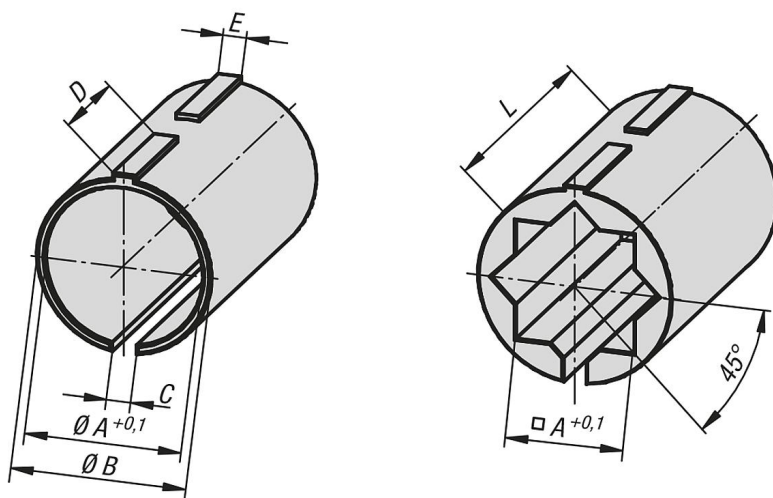

Descripción del artículo/Imágenes del producto

Descripción

Material:
Termoplástico.

Versión:
Negro.

Indicación:
Con el uso de casquillos reductores se pueden fijar tubos más pequeños o transformar tubos redondos en tubos cuadrados.

Planos

Nuestros productos

Referencia	Versión	A	B	C	D	E	L
29042-01812	Redondo	12,25	18	2,5	11,9	2,4	30
29042-01814	Redondo	14,25	18	2,5	11,9	2,4	30
29042-01815	Redondo	15,25	18	2,5	11,9	2,4	30
29042-01816	Redondo	16,25	18	2,5	11,9	2,4	30
29042-03020	Redondo	20,25	30	3,5	18,9	3,4	45
29042-03025	Redondo	25,25	30	3,5	18,9	3,4	45
29042-11810	Cuadrado	10,25	18	2,5	11,9	2,4	30
29042-13020	Cuadrado	20,25	30	3,5	18,9	3,4	45