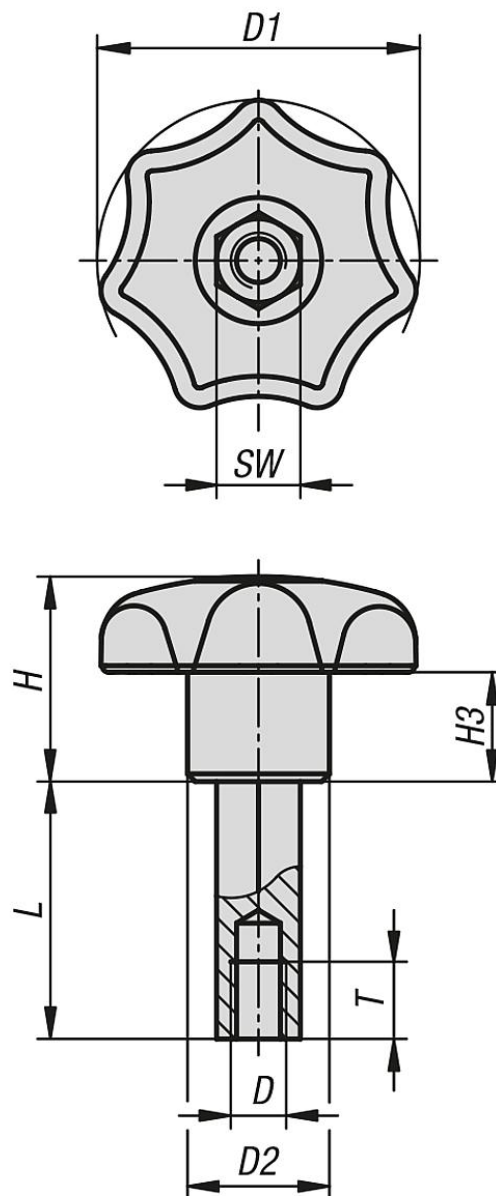

Descripción del artículo/Imágenes del producto

Descripción

Material:

Termoplástico negro.

Pieza de extensión de acero de corte fácil 1.0718.

Versión:

Pieza de extensión, pasivado en azul.

Planos

Nuestros productos

Referencia	D	D1	D2	H	H3	L	SW	T
06211-320508020	M5	32	14	20	10	20	8	8
06211-320508025	M5	32	14	20	10	25	8	8

Nuestros productos

Referencia	D	D1	D2	H	H3	L	SW	T
06211-320508030	M5	32	14	20	10	30	8	8
06211-400610020	M6	40	18	25	13	20	10	9
06211-400610025	M6	40	18	25	13	25	10	9
06211-400610030	M6	40	18	25	13	30	10	9
06211-400610040	M6	40	18	25	13	40	10	9
06211-400610050	M6	40	18	25	13	50	10	9
06211-500813020	M8	50	22	32	17	20	13	12
06211-500813025	M8	50	22	32	17	25	13	12
06211-500813030	M8	50	22	32	17	30	13	12
06211-500813040	M8	50	22	32	17	40	13	12
06211-500813050	M8	50	22	32	17	50	13	12
06211-500813080	M8	50	22	32	17	80	13	12
06211-631016025	M10	63	26	40	21	25	16	15
06211-631016030	M10	63	26	40	21	30	16	15
06211-631016040	M10	63	26	40	21	40	16	15
06211-631016050	M10	63	26	40	21	50	16	15
06211-631016080	M10	63	26	40	21	80	16	15
06211-631016100	M10	63	26	40	21	100	16	15