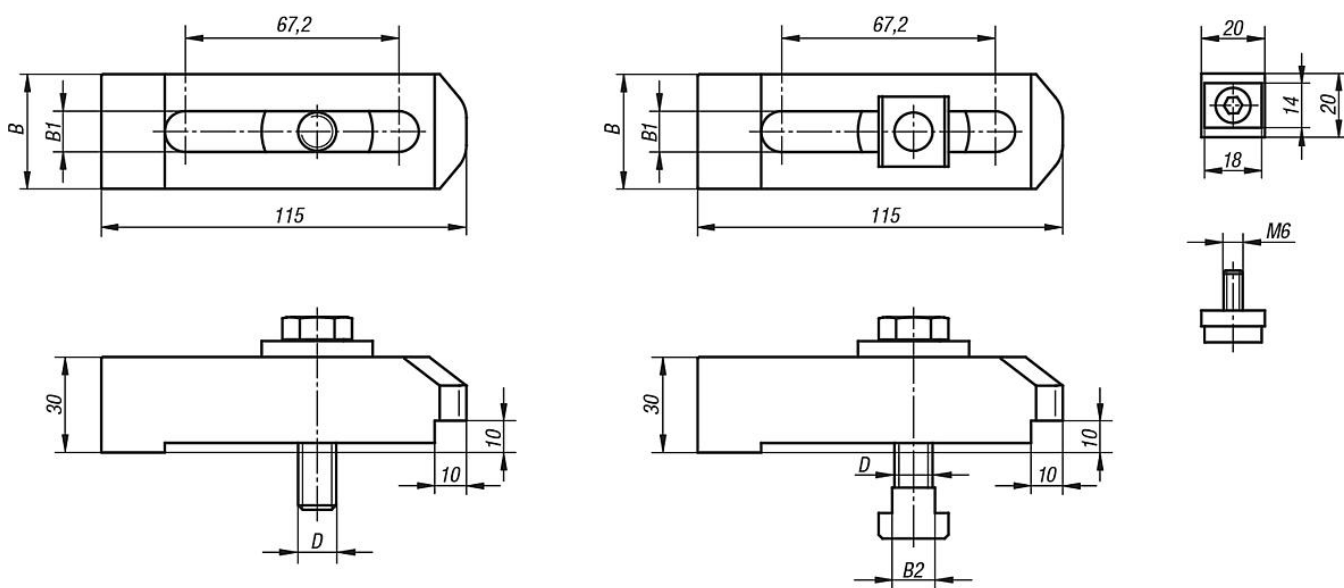

Popis zboží/obrázky produktu

Popis

Materiál:

Zušlechtěná ocel.

Provedení:

Brynřováno.

Výkresy

Přehled zboží

Sada úpinek

Objednací číslo	B	B1	B2	D
41375-0012	36	12,8	-	M12
41375-0016	40	16,8	-	M16
41375-1412	36	12,8	13,5	M12
41375-1816	40	16,8	17,5	M16