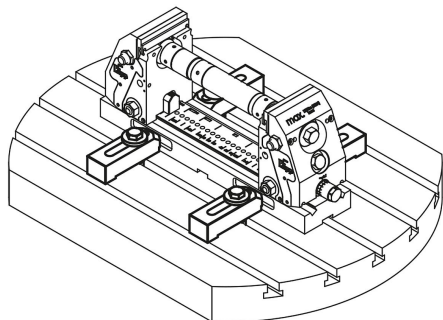

Popis zboží/obrázky produktu

Popis

Materiál:

Zušlechtěná ocel.

Provedení:

Brynřováno.

Výkresy

Přehled zboží

Sada úpinek

Objednací číslo	B	B1	B2	D
41375-0012	36	12,8	-	M12
41375-0016	40	16,8	-	M16
41375-1412	36	12,8	13,5	M12
41375-1816	40	16,8	17,5	M16