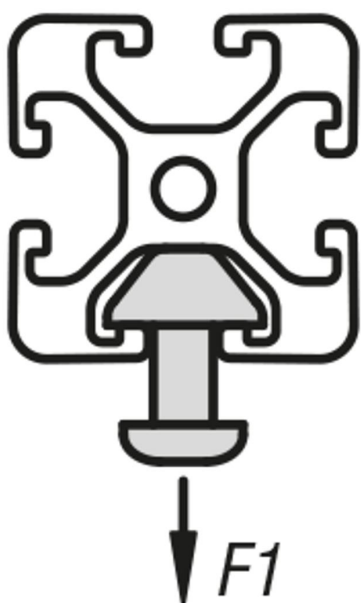

## Popis zboží/obrázky produktu

**Popis****Materiál:**

Hliník EN AW-6063 T66 (AlMgSi0,5 F25).

**Provedení:**

teplem vytvrzeno, eloxováno v přírodním barevném provedení.

**Upozornění:**

Hliníkový profil v lehkém provedení pro konstrukce s optimalizovanou hmotností.

**Na vyžádání:**

Zkosené řezy 15°, 30° a 45°.

## Přehled zboží

Objednací číslo	Šířka drážky	Profil	L	I <sub>x</sub> cm <sup>4</sup>	I <sub>y</sub> cm <sup>4</sup>	W <sub>x</sub> cm <sup>3</sup>	W <sub>y</sub> cm <sup>3</sup>	Profilová plocha cm <sup>2</sup>	F1 max. kN	Hmotnost cca kg/m
10045-084080X1000	8	40x80	1000	16,77	70,2	8,45	17,56	11,3	2,5	3,08