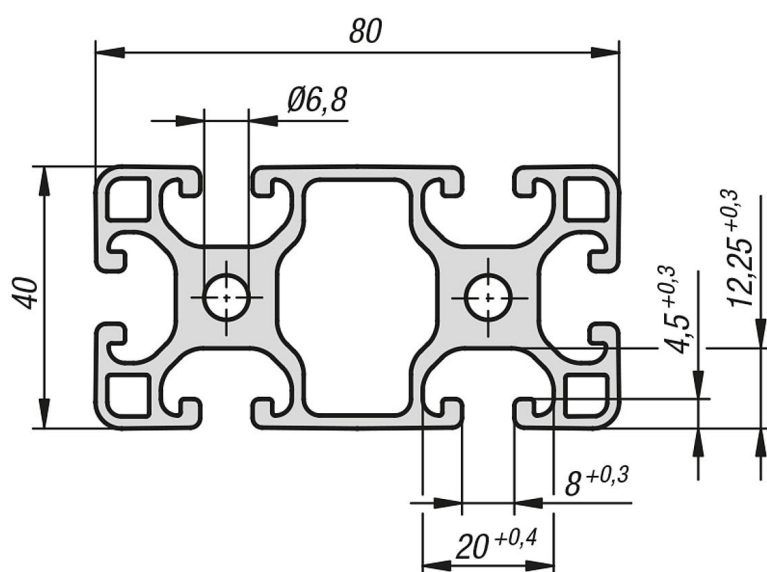

## Popis zboží/obrázky produktu

**Popis****Materiál:**

Hliník EN AW-6063 T66 (AlMgSi0,5 F25).

**Provedení:**

teplem vytvrzeno, eloxováno v přírodním barevném provedení.

**Upozornění:**

Hliníkový profil v lehkém provedení pro konstrukce s optimalizovanou hmotností.

**Na vyžádání:**

Zkosené řezy 15°, 30° a 45°.

## Přehled zboží

Objednací číslo	Šířka drážky	Profil	L	I <sub>x</sub> cm <sup>4</sup>	I <sub>y</sub> cm <sup>4</sup>	W <sub>x</sub> cm <sup>3</sup>	W <sub>y</sub> cm <sup>3</sup>	Profilová plocha cm <sup>2</sup>	F1 max. kN	Hmotnost cca kg/m
10045-084080X1000	8	40x80	1000	16,77	70,2	8,45	17,56	11,3	2,5	3,08

## Pokyny k tomuto zboží

Nezobrazí se vaše požadovaná délka? Pak kontaktujte náš odborný personál. Maximální dodávaná délka činí 6000mm. Objednejte nyní zde.