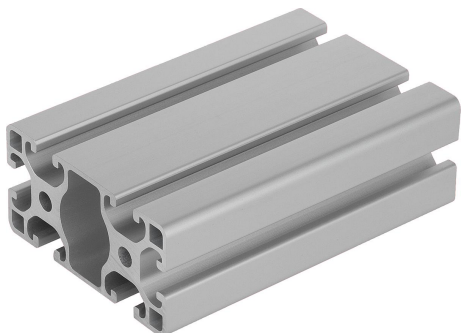

## Popis zboží/obrázky produktu

**Popis****Materiál:**

Hliník EN AW-6063 T66 (AlMgSi0,5 F25).

**Provedení:**

teplem vytvrzeno, eloxováno v přírodním barevném provedení.

**Upozornění:**

Hliníkový profil v lehkém provedení pro konstrukce s optimalizovanou hmotností.

**Na vyžádání:**

Zkosené řezy 15°, 30° a 45°.