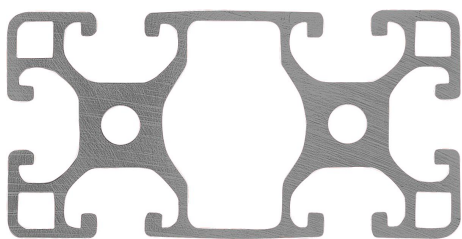

## Popis zboží/obrázky produktu

**Popis****Materiál:**

Hliník EN AW-6063 T66 (AlMgSi0,5 F25).

**Provedení:**

teplem vytvrzeno, eloxováno v přírodním barevném provedení.

**Upozornění:**

Hliníkový profil v lehkém provedení pro konstrukce s optimalizovanou hmotností.

**Na vyžádání:**

Zkosené řezy 15°, 30° a 45°.

## Přehled zboží

Objednací číslo	Šířka drážky	Profil	L	I <sub>x</sub> cm <sup>4</sup>	I <sub>y</sub> cm <sup>4</sup>	W <sub>x</sub> cm <sup>3</sup>	W <sub>y</sub> cm <sup>3</sup>	Profilová plocha cm <sup>2</sup>	F1 max. kN	Hmotnost cca kg/m
10045-084080X1000	8	40x80	1000	16,77	70,2	8,45	17,56	11,3	2,5	3,08