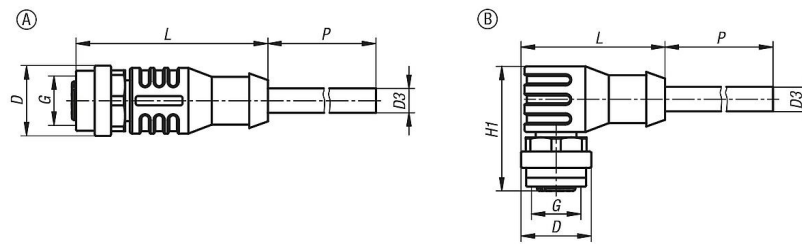

商品描述/产品说明

产品说明

材料：
电缆护套和外壳是 PVC。

规格：
衬套（母）
电压：U_e 30 v
电流：I_e 2 A
极数：8- 极
芯线数量：8 个
防护类型：IP 67
把手 黑色
导线颜色 灰色

提示：
带螺栓锁紧的连接器。连接器集成于电缆。
导线的标记依照颜色代码 DIN 47100。
编码 A。
电缆拖链有条件地适用。
推荐的锁紧扭矩 1.0 Nm。

温度范围：
可移动的：0 °C 至 +80 °C
固定的：-25 °C 至 +80 °C

图纸提示：
1) 白色 (WH)
2) 棕色 (BN)
3) 绿色 (GN)
4) 黄色 (YE)
5) 灰色 (GY)
6) 紫色 (PK)
7) 蓝色 (BU)
8) 红色 (RD)

图纸

商品概述

订货号	类型	规格 2	D	D3	G	H1	L	P
80150-10-1208X2500	A	8 针	14,5	6	M12x1	-	41,5	2500
80150-10-1208X5000	A	8 针	14,5	6	M12x1	-	41,5	5000
80150-10-1208X10000	A	8 针	14,5	6	M12x1	-	41,5	10000
80150-10-1212X10000	A	12 针	15	6	M12x1	-	41,9	10000
80150-10-11208X10000	B	8 针	15	6	M12x1	26,4	39	10000
80150-10-11212X10000	B	12 针	15	6	M12x1	26,4	39	10000