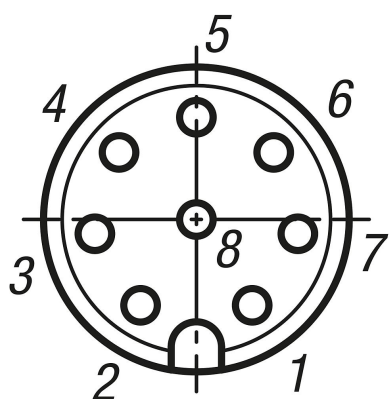

商品描述/产品说明

产品说明

材料：
电缆护套和外壳是 PVC。

规格：
衬套（母）
电压：U_e 30 v
电流：I_e 2 A
极数：8- 极
芯线数量：8 个
防护类型：IP 67
把手 黑色
导线颜色 灰色

提示：
带螺栓锁紧的连接器。连接器集成于电缆。
导线的标记依照颜色代码 DIN 47100。
编码 A。
电缆拖链有条件地适用。
推荐的锁紧扭矩 1.0 Nm。

温度范围：
可移动的：0 °C 至 +80 °C
固定的：-25 °C 至 +80 °C

图纸提示：
1) 白色 (WH)
2) 棕色 (BN)
3) 绿色 (GN)
4) 黄色 (YE)
5) 灰色 (GY)
6) 紫色 (PK)
7) 蓝色 (BU)
8) 红色 (RD)

图纸

商品概述

订货号	类型	规格 2	D	D3	G	H1	L	P
80150-10-1208X2500	A	8 针	14,5	6	M12x1	-	41,5	2500
80150-10-1208X5000	A	8 针	14,5	6	M12x1	-	41,5	5000
80150-10-1208X10000	A	8 针	14,5	6	M12x1	-	41,5	10000
80150-10-1212X10000	A	12 针	15	6	M12x1	-	41,9	10000
80150-10-11208X10000	B	8 针	15	6	M12x1	26,4	39	10000
80150-10-11212X10000	B	12 针	15	6	M12x1	26,4	39	10000