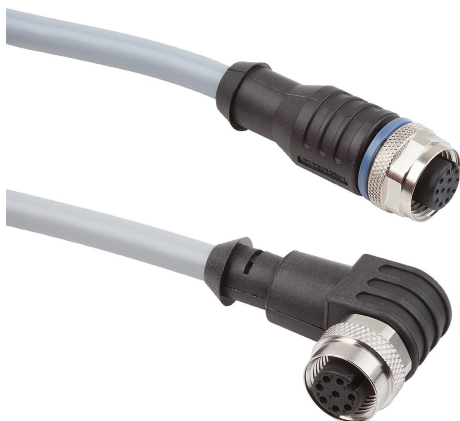

商品描述/产品说明

产品说明

材料：
电缆护套和外壳是 PVC。

规格：
衬套（母）
电压：U_e 30 v
电流：I_e 2 A
极数：8- 极
芯线数量：8 个
防护类型：IP 67
把手 黑色
导线颜色 灰色

提示：
带螺栓锁紧的连接器。连接器集成于电缆。
导线的标记依照颜色代码 DIN 47100。
编码 A。
电缆拖链有条件地适用。
推荐的锁紧扭矩 1.0 Nm。

温度范围：
可移动的：0 °C 至 +80 °C
固定的：-25 °C 至 +80 °C