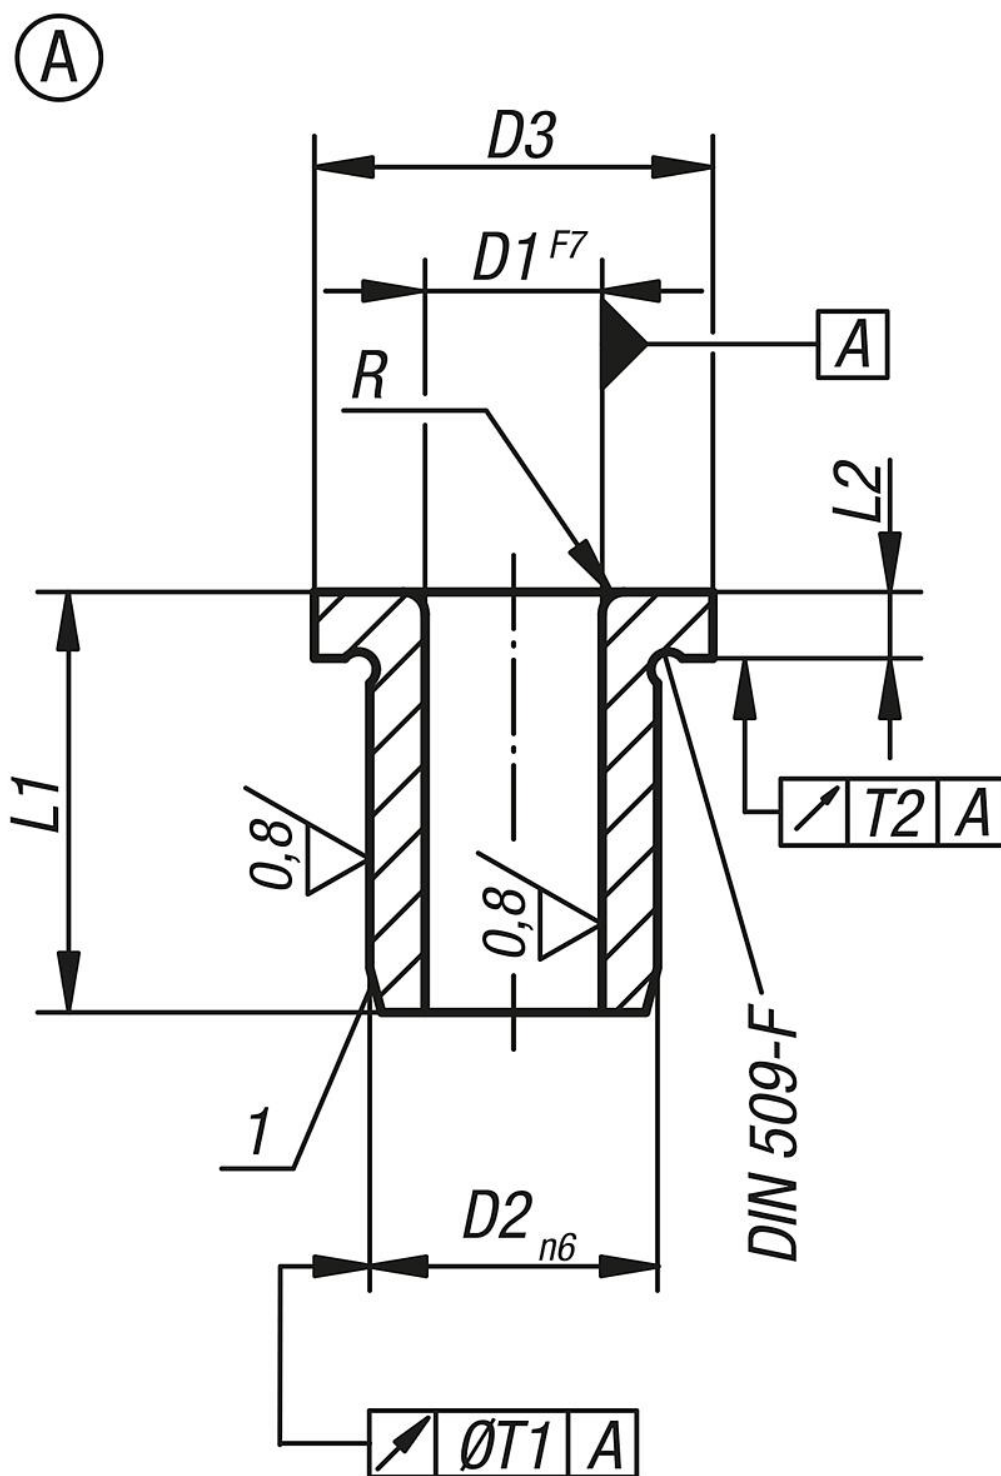

商品描述/产品说明

产品说明

材料：  
特殊渗碳钢。

规格：  
硬化处理为  $740 \pm 80$  HV 10 并经打磨处理。

提示：  
如果直径 D1 超过了 15 mm , 则分度为 0.5 mm。

图纸

## 商品概述

订货号	类型	D1	D2	D3	L1	产品类型	L2	R	T1	T2
08910-A0040X06	A	0,4	3	6	6	短款	2	1	0,01	0,03
08910-A0050X06	A	0,5	3	6	6	短款	2	1	0,01	0,03
08910-A0060X06	A	0,6	3	6	6	短款	2	1	0,01	0,03
08910-A0070X06	A	0,7	3	6	6	短款	2	1	0,01	0,03
08910-A0080X06	A	0,8	3	6	6	短款	2	1	0,01	0,03
08910-A0090X06	A	0,9	3	6	6	短款	2	1	0,01	0,03
08910-A0090X09	A	0,9	3	6	9	中等	2	1	0,01	0,03