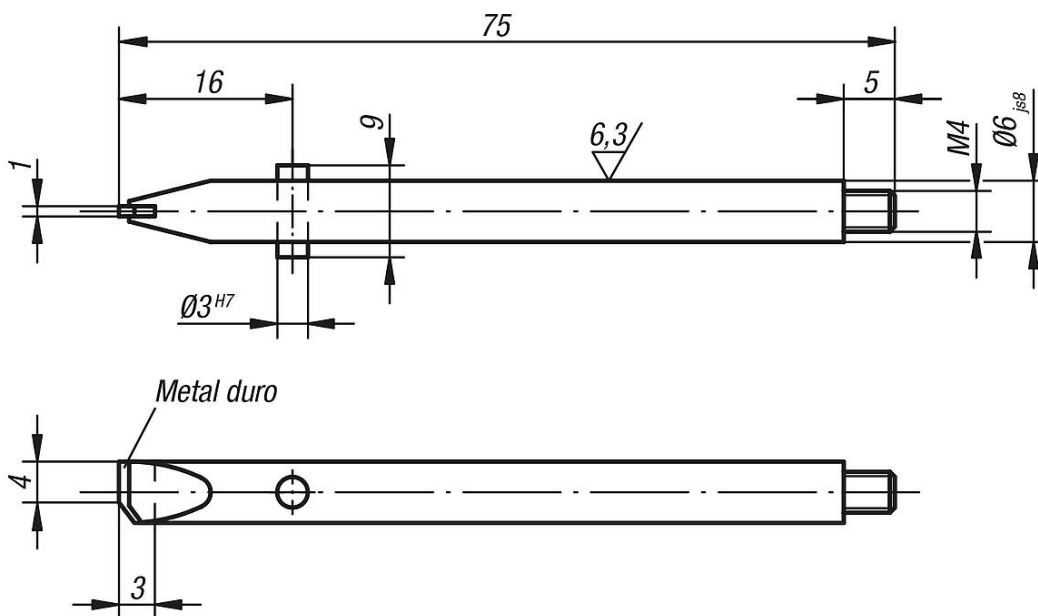

Descripción del artículo/Imágenes del producto

Descripción

Material:

Acero para herramientas, superficie de apoyo de metal duro.

Versión:

Bruñido.

Indicación:

El palpador es adecuado para el soporte del comparador de reloj 33018.

Planos

Nuestros productos

Referencia	Dimensiones
33028-06075	ver plano