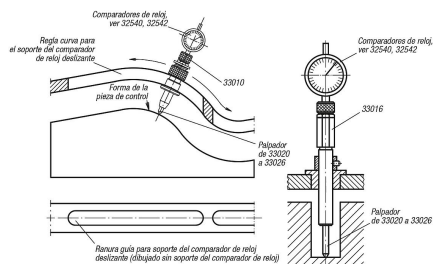

Descripción del artículo/Imágenes del producto

Descripción

Material:

Acero para herramientas, superficie de apoyo de metal duro.

Versión:

Bruñido.

Indicación:

El palpador es adecuado para el soporte del comparador de reloj 33018.

Planos

Nuestros productos

Referencia	Dimensiones
33028-06075	ver plano