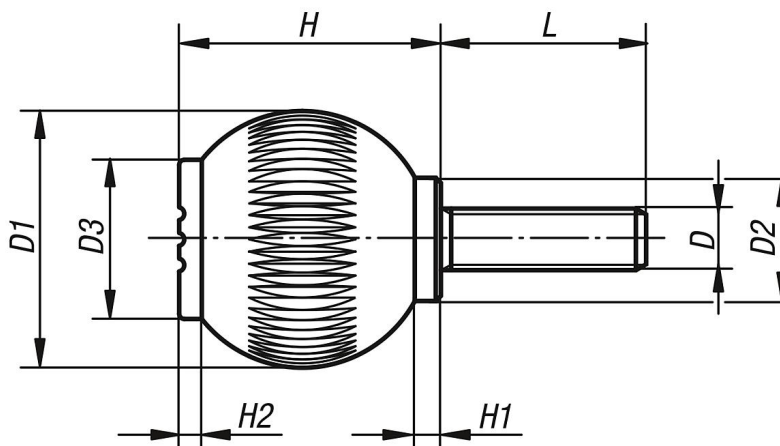

Item description/product images

Description

Material:

Black thermoplastic.

Screw grade 5.8 steel or 1.4305 stainless steel.

Version:

Steel trivalent blue passivated, stainless steel bright.

Drawings

Overview of items

Order No.	Component material	Colour Cap	D	D1	D2	D3	H	H1	H2	L
06245-106X15	steel	black grey RAL 7021	M6	25	12	17	25	3	2	15
06245-1061X15	steel	orange RAL 2004	M6	25	12	17	25	3	2	15
06245-1062X15	steel	signal green RAL6032	M6	25	12	17	25	3	2	15
06245-1063X15	steel	blue RAL5017	M6	25	12	17	25	3	2	15
06245-1065X15	steel	light grey RAL 7035	M6	25	12	17	25	3	2	15
06245-1066X15	steel	traffic red RAL 3020	M6	25	12	17	25	3	2	15
06245-1067X15	steel	colza yellow RAL 1021	M6	25	12	17	25	3	2	15
06245-106X20	steel	black grey RAL 7021	M6	25	12	17	25	3	2	20
06245-1061X20	steel	orange RAL 2004	M6	25	12	17	25	3	2	20
06245-1062X20	steel	signal green RAL6032	M6	25	12	17	25	3	2	20
06245-1063X20	steel	blue RAL5017	M6	25	12	17	25	3	2	20
06245-1065X20	steel	light grey RAL 7035	M6	25	12	17	25	3	2	20
06245-1066X20	steel	traffic red RAL 3020	M6	25	12	17	25	3	2	20
06245-1067X20	steel	colza yellow RAL 1021	M6	25	12	17	25	3	2	20
06245-106X25	steel	black grey RAL 7021	M6	25	12	17	25	3	2	25
06245-1061X25	steel	orange RAL 2004	M6	25	12	17	25	3	2	25
06245-1062X25	steel	signal green RAL6032	M6	25	12	17	25	3	2	25
06245-1063X25	steel	blue RAL5017	M6	25	12	17	25	3	2	25
06245-1065X25	steel	light grey RAL 7035	M6	25	12	17	25	3	2	25
06245-1066X25	steel	traffic red RAL 3020	M6	25	12	17	25	3	2	25