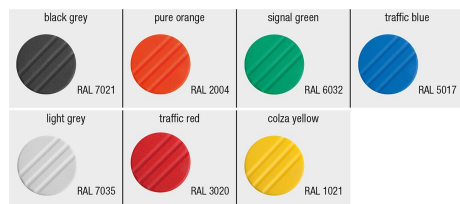

Item description/product images

Description

Material:

Black thermoplastic.

Screw grade 5.8 steel or 1.4305 stainless steel.

Version:

Steel trivalent blue passivated, stainless steel bright.

Drawings

Overview of items

Order No.	Component material	Colour Cap	D	D1	D2	D3	H	H1	H2	L
06245-106X15	steel	black grey RAL 7021	M6	25	12	17	25	3	2	15
06245-1061X15	steel	orange RAL 2004	M6	25	12	17	25	3	2	15
06245-1062X15	steel	signal green RAL6032	M6	25	12	17	25	3	2	15
06245-1063X15	steel	blue RAL5017	M6	25	12	17	25	3	2	15
06245-1065X15	steel	light grey RAL 7035	M6	25	12	17	25	3	2	15
06245-1066X15	steel	traffic red RAL 3020	M6	25	12	17	25	3	2	15
06245-1067X15	steel	colza yellow RAL 1021	M6	25	12	17	25	3	2	15
06245-106X20	steel	black grey RAL 7021	M6	25	12	17	25	3	2	20
06245-1061X20	steel	orange RAL 2004	M6	25	12	17	25	3	2	20
06245-1062X20	steel	signal green RAL6032	M6	25	12	17	25	3	2	20
06245-1063X20	steel	blue RAL5017	M6	25	12	17	25	3	2	20
06245-1065X20	steel	light grey RAL 7035	M6	25	12	17	25	3	2	20
06245-1066X20	steel	traffic red RAL 3020	M6	25	12	17	25	3	2	20
06245-1067X20	steel	colza yellow RAL 1021	M6	25	12	17	25	3	2	20
06245-106X25	steel	black grey RAL 7021	M6	25	12	17	25	3	2	25
06245-1061X25	steel	orange RAL 2004	M6	25	12	17	25	3	2	25
06245-1062X25	steel	signal green RAL6032	M6	25	12	17	25	3	2	25
06245-1063X25	steel	blue RAL5017	M6	25	12	17	25	3	2	25
06245-1065X25	steel	light grey RAL 7035	M6	25	12	17	25	3	2	25
06245-1066X25	steel	traffic red RAL 3020	M6	25	12	17	25	3	2	25