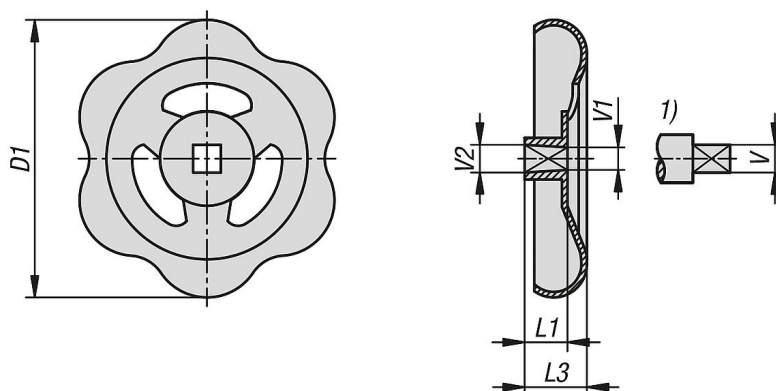

Item description/product images

Description

Material:

Steel.

Version:

Powder-coated black RAL 9005, red RAL 3000 or trivalent blue passivated.

Note:

Especially suitable for stop valves. The handwheels are made from a single piece. The handwheel is strengthened in the hub area using a special forming process. The tapered hub allows easy mounting and ensures secure seating on the square bar.

Drawing reference:

1) Square on shaft

Drawings

Overview of items

Hand wheels, steel, stamped

Order No.	Main colour	Surface finish body	D1	L1	L3	V	V1	V2	Number of spokes
06289-050060	jet black RAL 9005	-	50	8,5	12	6	5,9	6,15	3
06289-050070	jet black RAL 9005	-	50	8,5	12	7	6,9	7,15	3
06289-060060	jet black RAL 9005	-	60	8,5	12	6	5,9	6,15	3
06289-060070	jet black RAL 9005	-	60	8,5	12	7	6,9	7,15	3
06289-070070	jet black RAL 9005	-	69	10	15	7	6,9	7,15	3
06289-070080	jet black RAL 9005	-	69	10	15	8	7,9	8,15	3
06289-080080	jet black RAL 9005	-	78	11	16	8	7,9	8,15	3
06289-080090	jet black RAL 9005	-	78	11	16	9	8,9	9,15	3
06289-090090	jet black RAL 9005	-	89	11	16	9	8,9	9,15	3
06289-100090	jet black RAL 9005	-	98	13	20	9	8,9	9,15	3
06289-100100	jet black RAL 9005	-	98	13	20	10	9,9	10,15	3
06289-110100	jet black RAL 9005	-	108	15	23	10	9,9	10,15	3
06289-130120	jet black RAL 9005	-	130	15	23	12	11,9	12,15	3
06289-050061	red RAL 3000	-	50	8,5	12	6	5,9	6,15	3
06289-050071	red RAL 3000	-	50	8,5	12	7	6,9	7,15	3
06289-060061	red RAL 3000	-	60	8,5	12	6	5,9	6,15	3
06289-060071	red RAL 3000	-	60	8,5	12	7	6,9	7,15	3
06289-070071	red RAL 3000	-	69	10	15	7	6,9	7,15	3
06289-070081	red RAL 3000	-	69	10	15	8	7,9	8,15	3
06289-080081	red RAL 3000	-	78	11	16	8	7,9	8,15	3
06289-080091	red RAL 3000	-	78	11	16	9	8,9	9,15	3