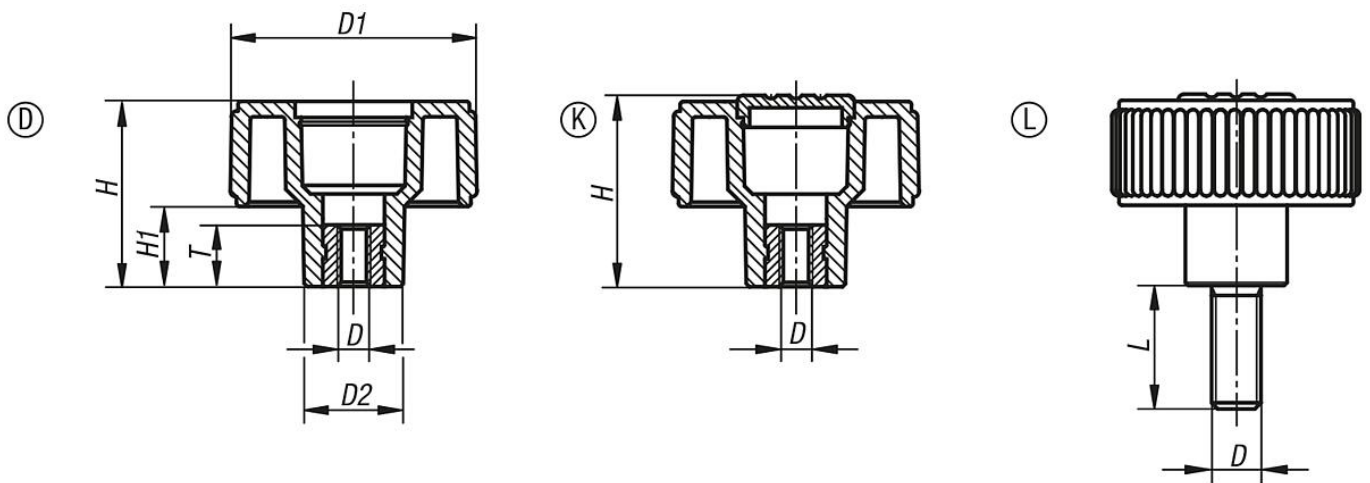

Form K: tapped bush with cap

Form L: external thread

Item description/product images

Item description/product images

Drawings

Overview of items

Order No.	Form	Colour Cap	Size	D	D1	D2	H	H1	T	L
06267-1105	D	-	1	M5	40	16,5	30	13	10	-
06267-1106	D	-	1	M6	40	16,5	30	13	10	-
06267-1108	D	-	1	M8	40	16,5	30	13	14	-
06267-1208	D	-	2	M8	50	18	35	15	14	-
06267-1210	D	-	2	M10	50	18	35	15	14	-
06267-1310	D	-	3	M10	63	22	40	17	14	-
06267-1312	D	-	3	M12	63	22	40	17	18	-
06267-2105	K	black grey RAL 7021	1	M5	40	16,5	31	13	10	-
06267-21051	K	orange RAL 2004	1	M5	40	16,5	31	13	10	-
06267-21052	K	signal green RAL6032	1	M5	40	16,5	31	13	10	-
06267-21053	K	blue RAL5017	1	M5	40	16,5	31	13	10	-
06267-21055	K	light grey RAL 7035	1	M5	40	16,5	31	13	10	-
06267-21056	K	traffic red RAL 3020	1	M5	40	16,5	31	13	10	-
06267-21057	K	colza yellow RAL 1021	1	M5	40	16,5	31	13	10	-