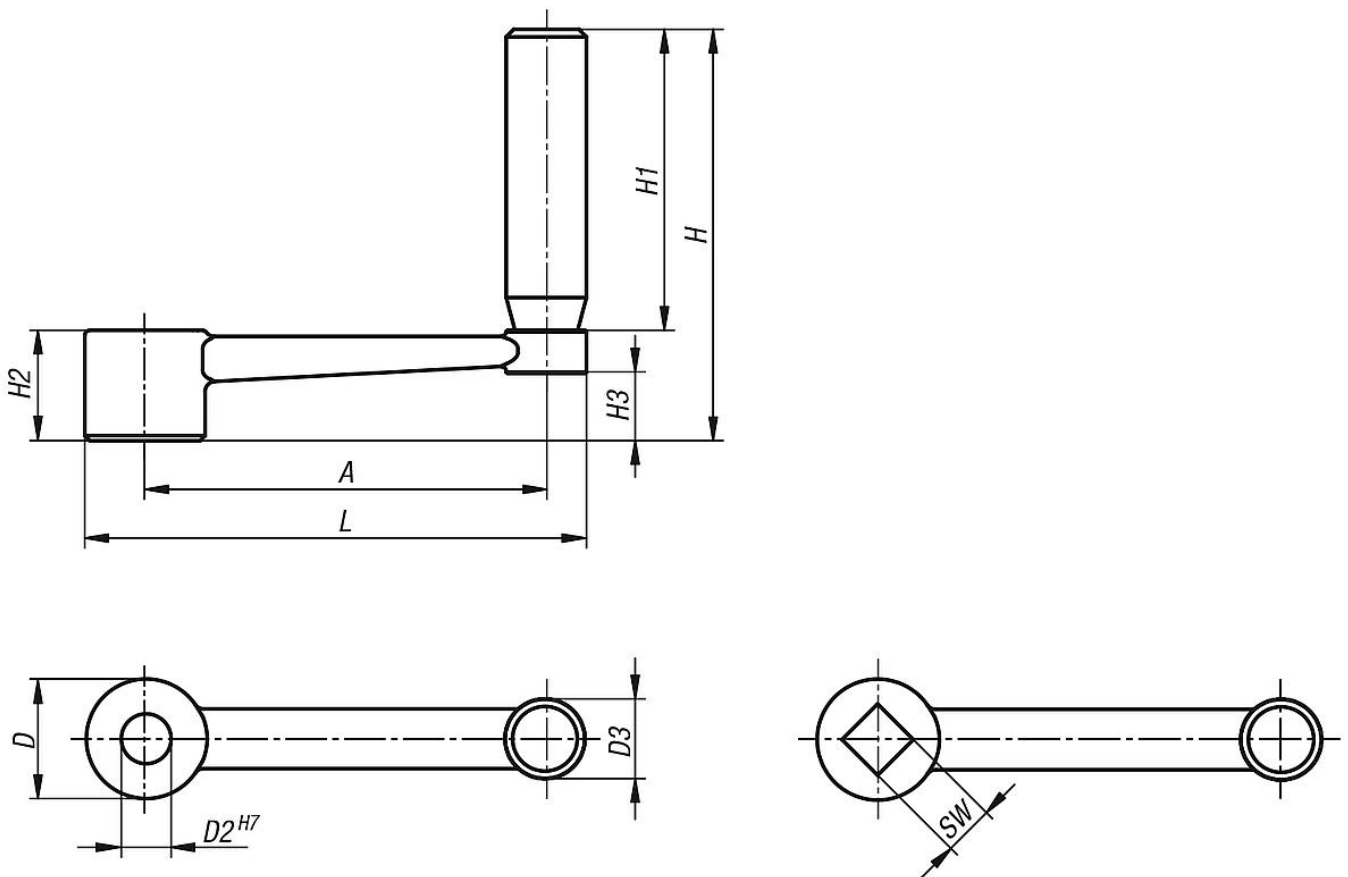

Item description/product images

Description

**Version:**  
Bright.

**Note:**  
Similar to DIN 469.

Drawings

Overview of items

Order No.	Version 1	Version 2	A	D	D2	D3	H	H1	H2	H3	L	SW
06505-3110	reamed hole	without transverse hole	80	24	10	16	82	60	22	13,4	100	-
06505-3212	reamed hole	without transverse hole	100	28	12	20	98	72	26	16	124	-
06505-3314	reamed hole	without transverse hole	125	30	14	26	118	90	28	15,8	153	-
06505-3417	reamed hole	without transverse hole	160	34	17	26	122	90	32	19,6	190	-
06505-4110	square socket	without transverse hole	80	24	-	16	82	60	22	13,4	100	10
06505-4212	square socket	without transverse hole	100	28	-	20	98	72	26	16	124	12
06505-4314	square socket	without transverse hole	125	30	-	26	118	90	28	15,8	153	14
06505-4417	square socket	without transverse hole	160	34	-	26	122	90	32	19,6	190	17