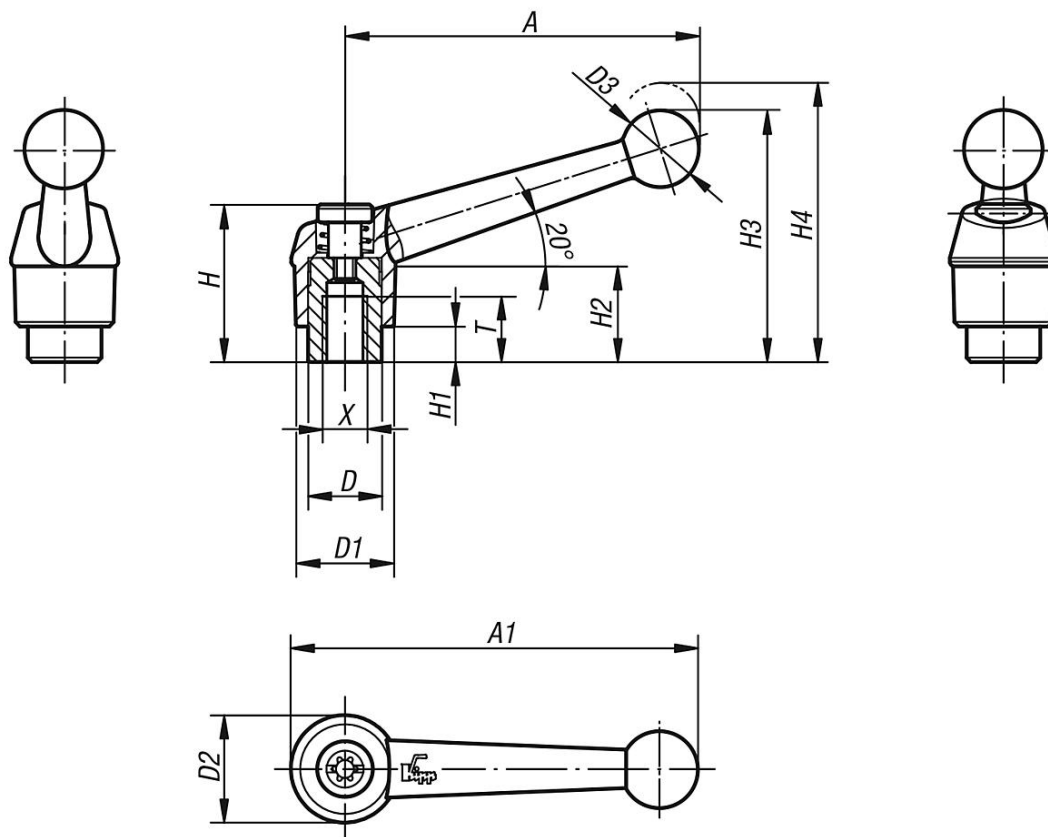

On request:

Other threads, colours and special versions.
Dimension "H1" available in other lengths at extra charge.

Overview of items

Order No.	Main colour	Size	X	T	D	D1	D2	D3	H	H1	H2	H3	H4	A	A1	No. of teeth
06410-1041	black	1	M4	9	10	13	14	10,5	24,5	4	15	32,5	35,5	39	46	16
06410-1051	black	1	M5	9	10	13	14	10,5	24,5	4	15	32,5	35,5	39	46	16
06410-1061	black	1	M6	9	10	13	14	10,5	24,5	4	15	32,5	35,5	39	46	16
06410-2061	black	2	M6	12	13,5	18	18,5	15,5	28,5	6,5	16,5	45,5	49,5	64	73	20
06410-2081	black	2	M8	12	13,5	18	18,5	15,5	28,5	6,5	16,5	45,5	49,5	64	73	20
06410-3081	black	3	M8	14	16	21	22	17	37	10	23	57,5	61,5	79	90	22
06410-3101	black	3	M10	14	16	21	22	17	37	10	23	57,5	61,5	79	90	22
06410-4101	black	4	M10	17	19	25	26	19	42,5	10	26	67	72	95	108	24
06410-4121	black	4	M12	17	19	25	26	19	42,5	10	26	67	72	95	108	24
06410-5121	black	5	M12	23	23	30	31	22	49	12	32	79	84	110	126	26
06410-5161	black	5	M16	23	23	30	31	22	49	12	32	79	84	110	126	26
06410-1043	silver metallic	1	M4	9	10	13	14	10,5	24,5	4	15	32,5	35,5	39	46	16
06410-1053	silver metallic	1	M5	9	10	13	14	10,5	24,5	4	15	32,5	35,5	39	46	16
06410-1063	silver metallic	1	M6	9	10	13	14	10,5	24,5	4	15	32,5	35,5	39	46	16
06410-2063	silver metallic	2	M6	12	13,5	18	18,5	15,5	28,5	6,5	16,5	45,5	49,5	64	73	20
06410-2083	silver metallic	2	M8	12	13,5	18	18,5	15,5	28,5	6,5	16,5	45,5	49,5	64	73	20
06410-3083	silver metallic	3	M8	14	16	21	22	17	37	10	23	57,5	61,5	79	90	22
06410-3103	silver metallic	3	M10	14	16	21	22	17	37	10	23	57,5	61,5	79	90	22
06410-4103	silver metallic	4	M10	17	19	25	26	19	42,5	10	26	67	72	95	108	24
06410-4123	silver metallic	4	M12	17	19	25	26	19	42,5	10	26	67	72	95	108	24
06410-5123	silver metallic	5	M12	23	23	30	31	22	49	12	32	79	84	110	126	26
06410-5163	silver metallic	5	M16	23	23	30	31	22	49	12	32	79	84	110	126	26