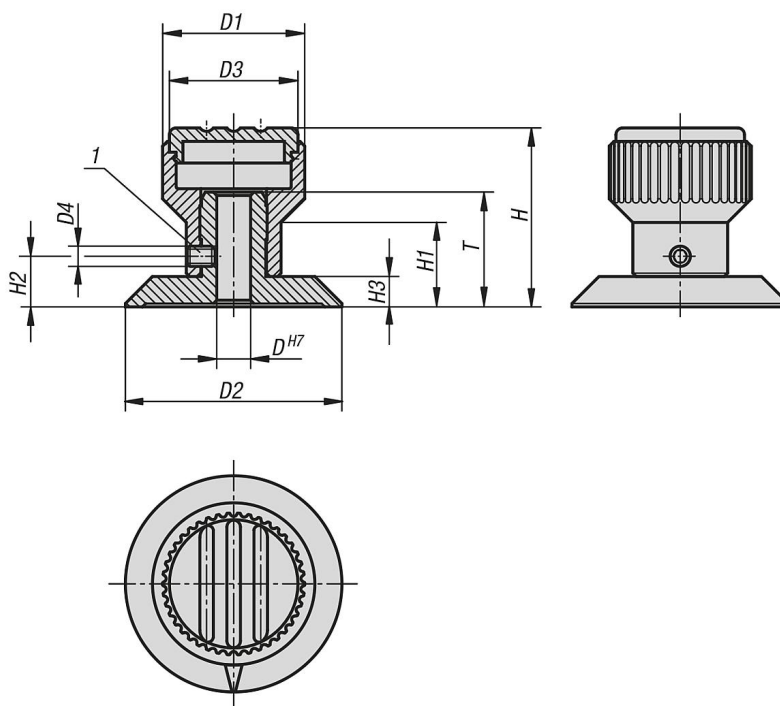

Item description/product images

Description

Material:

Knurled knob thermoplastic.  
Washer aluminium.

Version:

Aluminium black anodised.

Note:

The arrow is engraved after anodizing. The set screw secures both the hub and the pressed-in washer. The H7 hole in the hub ensures a good tight fit on the shaft.

Δ Add the desired cap colour here. No colour code is required for black grey caps.

Drawing reference:

1) set screw

Drawings

Overview of items

Order No.	Colour Cap	D	D1	D2	D3	D4	H	H1	H2	H3	T
06105-105	black grey RAL 7021	5	21	32	19	M3	26,5	12,5	7,5	4,5	17
06105-1051	orange RAL 2004	5	21	32	19	M3	26,5	12,5	7,5	4,5	17
06105-1052	signal green RAL6032	5	21	32	19	M3	26,5	12,5	7,5	4,5	17
06105-1053	blue RAL5017	5	21	32	19	M3	26,5	12,5	7,5	4,5	17
06105-1055	light grey RAL 7035	5	21	32	19	M3	26,5	12,5	7,5	4,5	17
06105-1056	traffic red RAL 3020	5	21	32	19	M3	26,5	12,5	7,5	4,5	17
06105-1057	colza yellow RAL 1021	5	21	32	19	M3	26,5	12,5	7,5	4,5	17
06105-206	black grey RAL 7021	6	26	40	23	M4	31,5	15	9,5	5,5	20,5
06105-2061	orange RAL 2004	6	26	40	23	M4	31,5	15	9,5	5,5	20,5
06105-2062	signal green RAL6032	6	26	40	23	M4	31,5	15	9,5	5,5	20,5

## Overview of items

Order No.	Colour Cap	D	D1	D2	D3	D4	H	H1	H2	H3	T
06105-2063	blue RAL5017	6	26	40	23	M4	31,5	15	9,5	5,5	20,5
06105-2065	light grey RAL 7035	6	26	40	23	M4	31,5	15	9,5	5,5	20,5
06105-2066	traffic red RAL 3020	6	26	40	23	M4	31,5	15	9,5	5,5	20,5
06105-2067	colza yellow RAL 1021	6	26	40	23	M4	31,5	15	9,5	5,5	20,5
06105-308	black grey RAL 7021	8	34	52	31	M4	43	20	12	7	22
06105-3081	orange RAL 2004	8	34	52	31	M4	43	20	12	7	22
06105-3082	signal green RAL6032	8	34	52	31	M4	43	20	12	7	22
06105-3083	blue RAL5017	8	34	52	31	M4	43	20	12	7	22
06105-3085	light grey RAL 7035	8	34	52	31	M4	43	20	12	7	22
06105-3086	traffic red RAL 3020	8	34	52	31	M4	43	20	12	7	22
06105-3087	colza yellow RAL 1021	8	34	52	31	M4	43	20	12	7	22