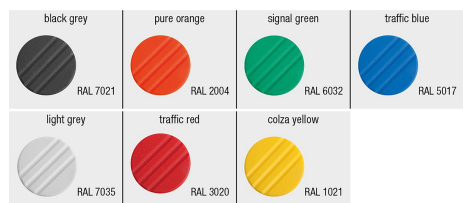

Item description/product images

Description

Material:

Knurled knob thermoplastic.  
Washer aluminium.

Version:

Aluminium black anodised.

Note:

The arrow is engraved after anodizing. The set screw secures both the hub and the pressed-in washer. The H7 hole in the hub ensures a good tight fit on the shaft.

Δ Add the desired cap colour here. No colour code is required for black grey caps.

Drawing reference:

1) set screw

Drawings

Overview of items

Order No.	Colour Cap	D	D1	D2	D3	D4	H	H1	H2	H3	T
06105-105	black grey RAL 7021	5	21	32	19	M3	26,5	12,5	7,5	4,5	17
06105-1051	orange RAL 2004	5	21	32	19	M3	26,5	12,5	7,5	4,5	17
06105-1052	signal green RAL6032	5	21	32	19	M3	26,5	12,5	7,5	4,5	17
06105-1053	blue RAL5017	5	21	32	19	M3	26,5	12,5	7,5	4,5	17
06105-1055	light grey RAL 7035	5	21	32	19	M3	26,5	12,5	7,5	4,5	17
06105-1056	traffic red RAL 3020	5	21	32	19	M3	26,5	12,5	7,5	4,5	17
06105-1057	colza yellow RAL 1021	5	21	32	19	M3	26,5	12,5	7,5	4,5	17
06105-206	black grey RAL 7021	6	26	40	23	M4	31,5	15	9,5	5,5	20,5
06105-2061	orange RAL 2004	6	26	40	23	M4	31,5	15	9,5	5,5	20,5
06105-2062	signal green RAL6032	6	26	40	23	M4	31,5	15	9,5	5,5	20,5

## Overview of items

Order No.	Colour Cap	D	D1	D2	D3	D4	H	H1	H2	H3	T
06105-2063	blue RAL5017	6	26	40	23	M4	31,5	15	9,5	5,5	20,5
06105-2065	light grey RAL 7035	6	26	40	23	M4	31,5	15	9,5	5,5	20,5
06105-2066	traffic red RAL 3020	6	26	40	23	M4	31,5	15	9,5	5,5	20,5
06105-2067	colza yellow RAL 1021	6	26	40	23	M4	31,5	15	9,5	5,5	20,5
06105-308	black grey RAL 7021	8	34	52	31	M4	43	20	12	7	22
06105-3081	orange RAL 2004	8	34	52	31	M4	43	20	12	7	22
06105-3082	signal green RAL6032	8	34	52	31	M4	43	20	12	7	22
06105-3083	blue RAL5017	8	34	52	31	M4	43	20	12	7	22
06105-3085	light grey RAL 7035	8	34	52	31	M4	43	20	12	7	22
06105-3086	traffic red RAL 3020	8	34	52	31	M4	43	20	12	7	22
06105-3087	colza yellow RAL 1021	8	34	52	31	M4	43	20	12	7	22