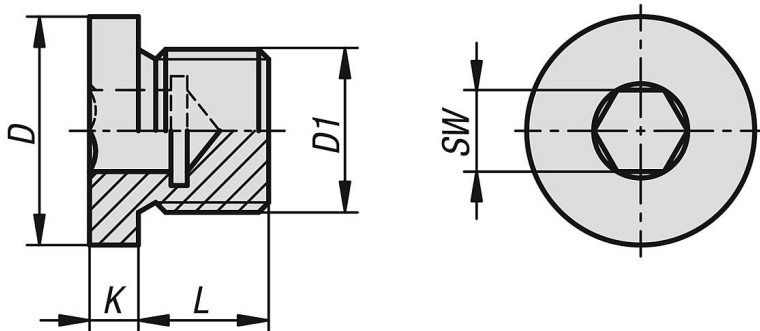

Item description/product images

Description

Material:

Steel.

Version:

Electro zinc-plated.

Note:

Screw plugs with collar and hexagon socket for plugging holes with parallel threads.

Drawings

Overview of items

Order No.	D	D1	K	L	SW
28014-100810	12	M8x1	3	8	4
28014-101010	14	M10X1	3	8	5
28014-101215	17	M12X1,5	3	12	6
28014-101415	19	M14X1,5	3	12	6
28014-101615	21	M16X1,5	3	12	8
28014-101815	23	M18X1,5	4	12	8
28014-102015	25	M20X1,5	4	14	10
28014-102215	27	M22X1,5	4	14	10
28014-102415	29	M24X1,5	4	14	12
28014-102615	31	M26X1,5	4	16	12
28014-102720	32	M27X2	4	16	12
28014-103015	36	M30X1,5	4	16	17
28014-103320	39	M33X2	5	16	17
28014-103615	42	M36X1,5	5	16	19
28014-104215	49	M42X1,5	5	16	22
28014-104220	49	M42X2	5	16	22
28014-104815	55	M48X1,5	5	16	24
28014-104820	55	M48X2	5	16	24
28014-10018	14	G1/8	3	8	5
28014-10014	18	G1/4	3	12	6
28014-10038	22	G3/8	3	12	8
28014-10012	26	G1/2	4	14	10
28014-10034	32	G3/4	4	16	12
28014-10100	39	G1	5	16	17
28014-10114	49	G1 1/4	5	16	22
28014-10112	55	G1 1/2	5	16	24