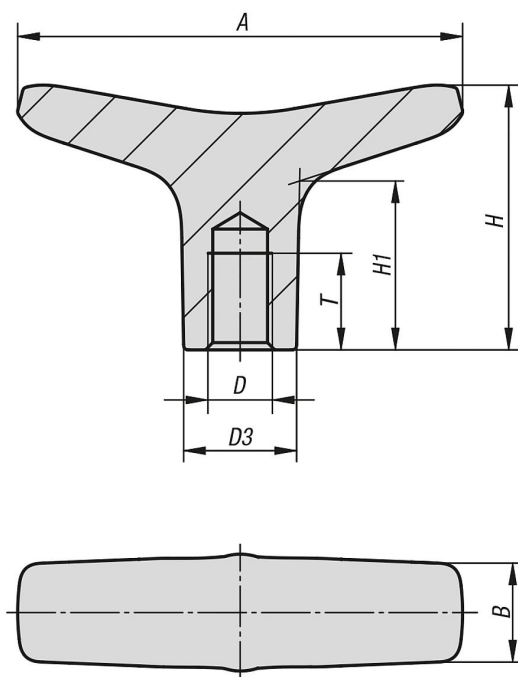

## Description

**Material:**

Stainless steel 1.4308.

**Version:**

Electropolished or blasted.

## Drawings

## Overview of items

Order No.	Surface finish body	A	B	D	D3	H	H1	T
06648-55061	blasted	55,2	12,3	M6	14	32,9	21	12
06648-55081	blasted	55,2	12,3	M8	14	32,9	21	12
06648-65061	blasted	65,3	14	M6	16	37	22,7	16
06648-65081	blasted	65,3	14	M8	16	37	22,7	16
06648-65101	blasted	65,3	14	M10	16	37	22,7	16
06648-75101	blasted	75,3	17,8	M10	20	41,2	24,9	16
06648-75121	blasted	75,3	17,8	M12	20	41,2	24,9	16
06648-55062	electropolished	55,2	12,3	M6	14	32,9	21	12
06648-55082	electropolished	55,2	12,3	M8	14	32,9	21	12
06648-65062	electropolished	65,3	14	M6	16	37	22,7	16
06648-65082	electropolished	65,3	14	M8	16	37	22,7	16
06648-65102	electropolished	65,3	14	M10	16	37	22,7	16
06648-75102	electropolished	75,3	17,8	M10	20	41,2	24,9	16
06648-75122	electropolished	75,3	17,8	M12	20	41,2	24,9	16