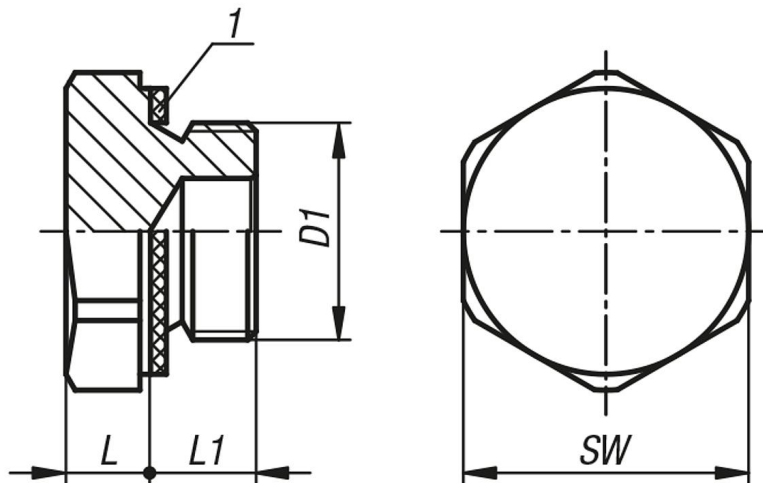

Item description/product images

Description

Material:
Aluminium.

Version:
Bright. Flat seal asbestos-free.

On request:
Cap marked OIL.

Drawing reference:
1) flat seal

Drawings

Overview of items

Order No.	D1	L	L1	SW
28027-141010	M10X1	5	8	14
28027-171215	M12X1,5	6	8	17
28027-171415	M14X1,5	6	8	17
28027-221615	M16X1,5	7	10	22
28027-221815	M18X1,5	7	10	22
28027-242015	M20X1,5	7	10	24
28027-19014	G1/4	7	10	19
28027-22038	G3/8	7	10	22
28027-27012	G1/2	8	10	27
28027-34034	G3/4	8	10	34
28027-40100	G1	8	14	40