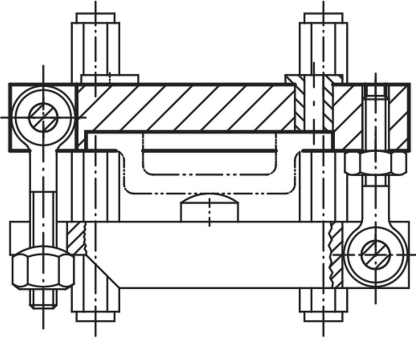

Description de l'article/illustrations du produit

Description

Matière :

Acier de traitement 1.1181.

Dessins

Aperçu des articles

Référence	S	D
01280-01X	16/20/25	140
01280-02X	16/20/25	180
01280-03X	16/20/25	220
01280-04X	16/20/25	280
01280-05X	20/25/32	355
01280-06X	25/32	400
01280-07X	25/32	450
01280-08X	36	500