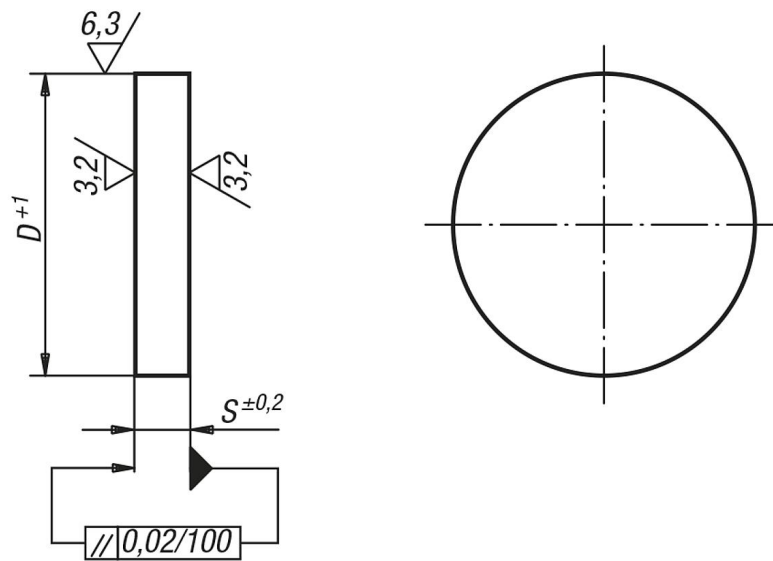

Description de l'article/illustrations du produit

Description

Matière :

Acier de traitement 1.1181.

Dessins

Aperçu des articles

Référence	S	D
01280-01X	16/20/25	140
01280-02X	16/20/25	180
01280-03X	16/20/25	220
01280-04X	16/20/25	280
01280-05X	20/25/32	355
01280-06X	25/32	400
01280-07X	25/32	450
01280-08X	36	500