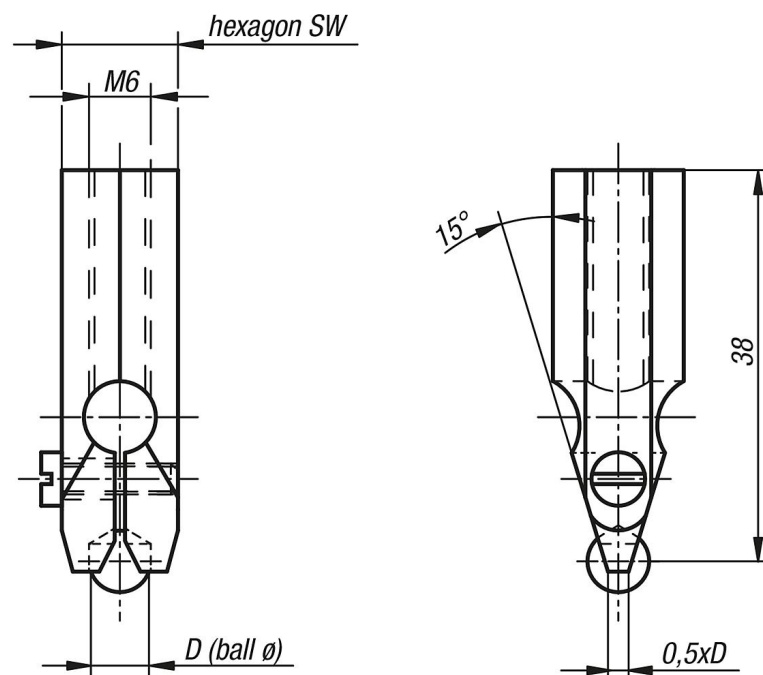

## Item description/product images

## Description

**Material:**  
Spring steel

**Version:**  
Black oxidised.

**Note:**  
Carbide balls available on request.  
The ball holders fit in the measuring element for gear wheels 33202.

## Drawings

## Overview of items

Order No.	D	SW
33205-02000	2	10
33205-02380	2,38	10
33205-02500	2,5	10
33205-03000	3	10
33205-03500	3,5	10
33205-03960	3,96	10
33205-04000	4	10
33205-04500	4,5	10
33205-04760	4,76	10
33205-05000	5	10
33205-05560	5,56	10
33205-06000	6	10
33205-06500	6,5	13
33205-07000	7	13
33205-07540	7,54	13
33205-07938	7,938	13
33205-08500	8,5	13
33205-09520	9,52	13