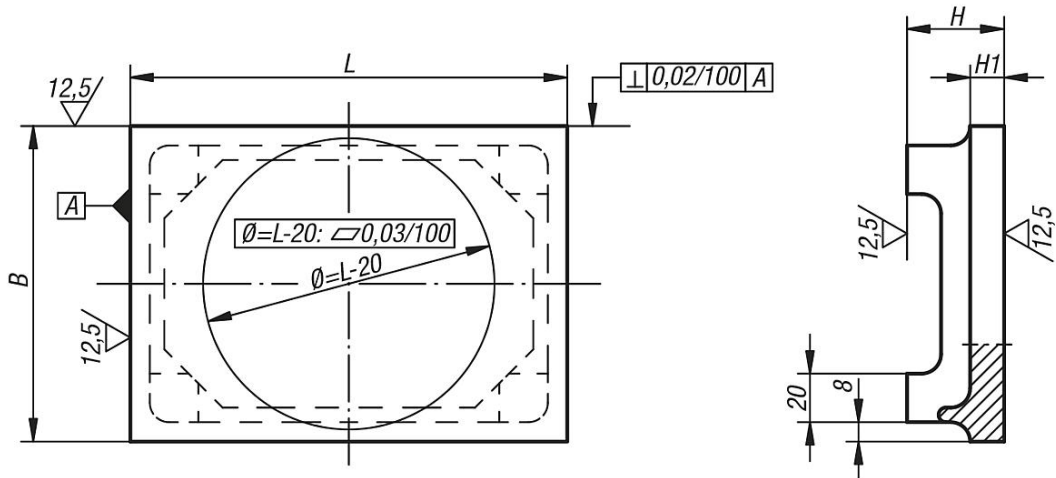

Item description/product images

Description

Material:
GJL 250 annealed.

Note:
Plate surface with dust grooves on request.

Drawings

Overview of items

Order No.	L	B	H	H1
31000-01	200	150	45	15
31000-02	250	200	45	15
31000-03	300	200	45	15
31000-04	350	250	45	15
31000-05	350	300	45	15
31000-06	400	350	60	20