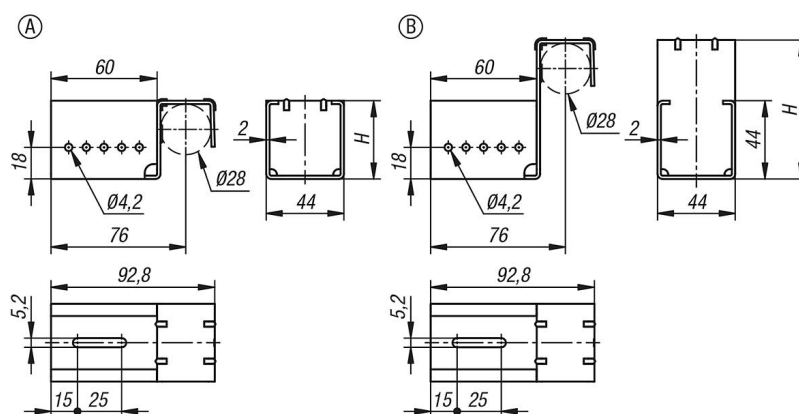

Descrição do artigo/Imagens dos produtos

Descrição

Material:

Aço.

Versão:

peça zincada.

Indicação:

Os suportes de suspensão servem para enganchar os perfis de alumínio para trilhos de rolos em um perfil redondo.

Os suportes de suspensão estão incluídos no kit de montagem.

Desenhos

Visão geral dos artigos

Código do artigo	Forma	Versão 2	H
10448-51-444428	A	sem batente	44
10448-51-447828	B	com batente	78,7