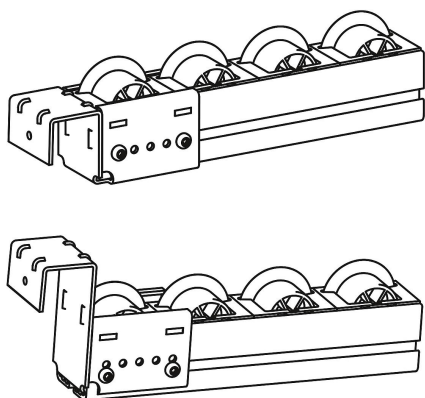

Descrição do artigo/Imagens dos produtos

Descrição

Material:

Aço.

Versão:

peça zincada.

Indicação:

Os suportes de suspensão servem para enganchar os perfis de alumínio para trilhos de rolos em um perfil redondo.

Os suportes de suspensão estão incluídos no kit de montagem.

Desenhos

Visão geral dos artigos

Código do artigo	Forma	Versão 2	H
10448-51-444428	A	sem batente	44
10448-51-447828	B	com batente	78,7