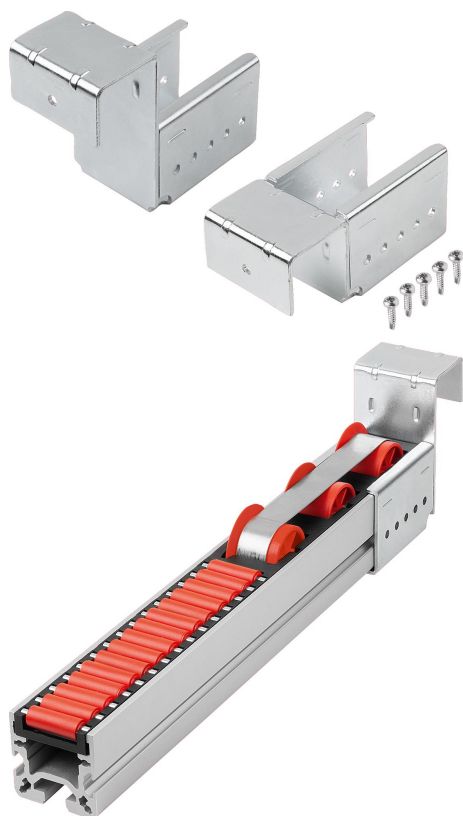

Descrição do artigo/Imagens dos produtos

Descrição

Material:

Aço.

Versão:

peça zincada.

Indicação:

Os suportes de suspensão servem para enganchar os perfis de alumínio para trilhos de rolos em um perfil redondo.

Os suportes de suspensão estão incluídos no kit de montagem.

Desenhos

Visão geral dos artigos

Código do artigo	Forma	Versão 2	H
10448-51-444428	A	sem batente	44
10448-51-447828	B	com batente	78,7