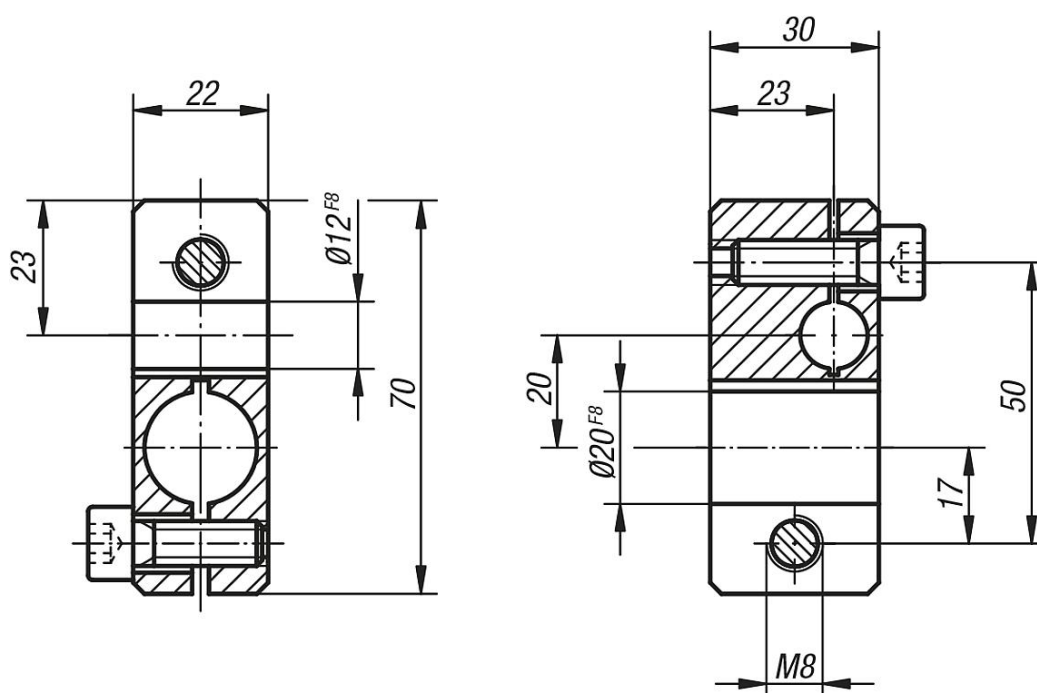

Descripción del artículo/Imágenes del producto

Descripción

Material:

Acero para temple y revenido.

Versión:

Bruñido.

Planos

Nuestros productos

Referencia	Dimensiones
31150-1220	ver plano