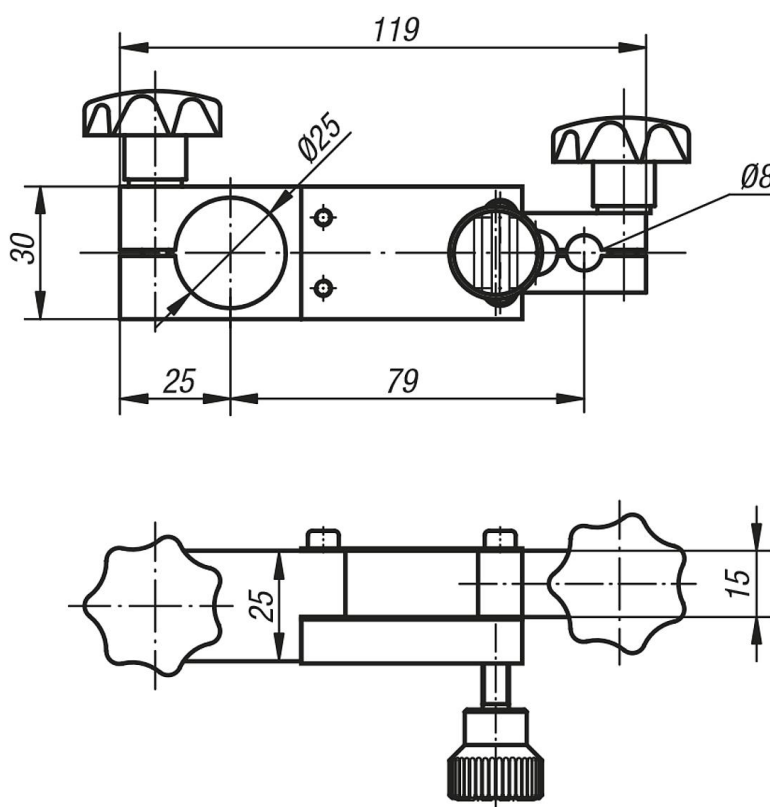

Descripción del artículo/Imágenes del producto

Descripción

Material:

Aluminio.

Versión:

Negro anodizado.

Indicación:

Soporte del comparador de reloj adecuado para 31020.

Planos

Nuestros productos

Referencia	Dimensiones
31141-079	ver plano