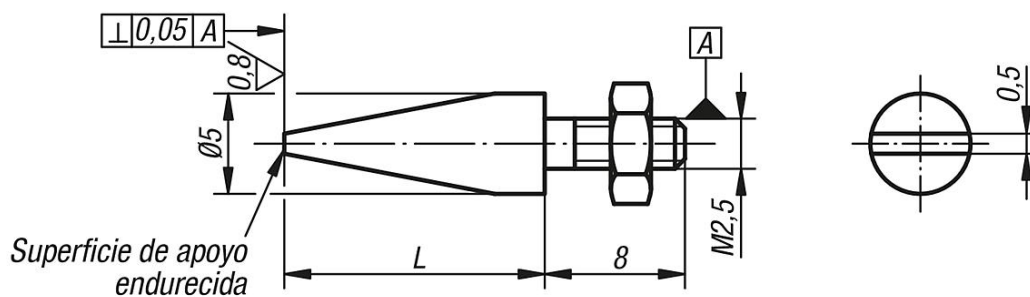

Descripción del artículo/Imágenes del producto

Descripción

Material:

Acero.

Versión:

Bruñido, superficie de apoyo endurecida.

Indicación:

Comparadores de reloj, ver 32540 y 32542.

Planos

Nuestros productos

Referencia	L
33044-025080	8
33044-025125	12,5
33044-025160	16
33044-025200	20
33044-025280	28