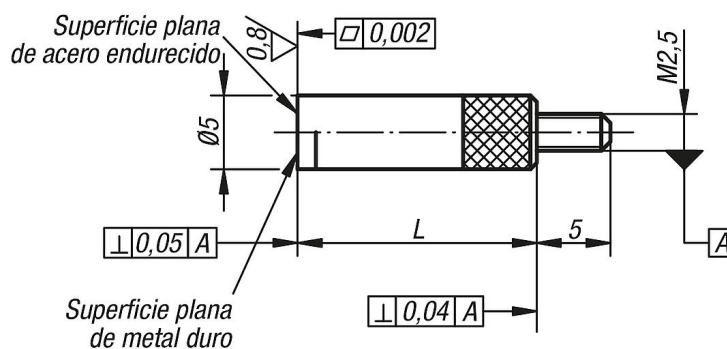

Descripción del artículo/Imágenes del producto

Descripción

Material:

Acero o superficie plana de metal duro.

Versión:

Bruñido.

Indicación:

Comparadores de reloj, ver 32540 y 32542.

Planos

Nuestros productos

Referencia acero	Referencia metal duro	L
33046-1025080	33046-2025080	8
33046-1025125	33046-2025125	12,5
33046-1025160	33046-2025160	16