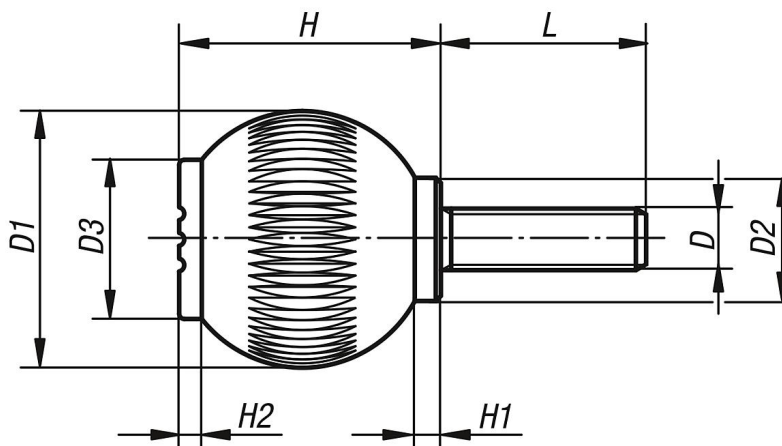

Item description/product images

Description

Material:

Black thermoplastic.

Screw grade 5.8 steel or 1.4305 stainless steel.

Version:

Steel trivalent blue passivated, stainless steel bright.

Drawings

Overview of items

Order No.	Component material	Colour Cap	D	D1	D2	D3	H	H1	H2	L
06245-106X15	steel	black grey RAL 7021	M6	25	12	17	25	3	2	15
06245-1061X15	steel	orange RAL 2004	M6	25	12	17	25	3	2	15
06245-1062X15	steel	signal green RAL 6032	M6	25	12	17	25	3	2	15
06245-1063X15	steel	blue RAL5017	M6	25	12	17	25	3	2	15
06245-1065X15	steel	light grey RAL 7035	M6	25	12	17	25	3	2	15
06245-1066X15	steel	traffic red RAL 3020	M6	25	12	17	25	3	2	15
06245-1067X15	steel	colza yellow RAL 1021	M6	25	12	17	25	3	2	15
06245-106X20	steel	black grey RAL 7021	M6	25	12	17	25	3	2	20
06245-1061X20	steel	orange RAL 2004	M6	25	12	17	25	3	2	20
06245-1062X20	steel	signal green RAL 6032	M6	25	12	17	25	3	2	20
06245-1063X20	steel	blue RAL5017	M6	25	12	17	25	3	2	20
06245-1065X20	steel	light grey RAL 7035	M6	25	12	17	25	3	2	20
06245-1066X20	steel	traffic red RAL 3020	M6	25	12	17	25	3	2	20
06245-1067X20	steel	colza yellow RAL 1021	M6	25	12	17	25	3	2	20
06245-106X25	steel	black grey RAL 7021	M6	25	12	17	25	3	2	25
06245-1061X25	steel	orange RAL 2004	M6	25	12	17	25	3	2	25
06245-1062X25	steel	signal green RAL 6032	M6	25	12	17	25	3	2	25
06245-1063X25	steel	blue RAL5017	M6	25	12	17	25	3	2	25
06245-1065X25	steel	light grey RAL 7035	M6	25	12	17	25	3	2	25
06245-1066X25	steel	traffic red RAL 3020	M6	25	12	17	25	3	2	25