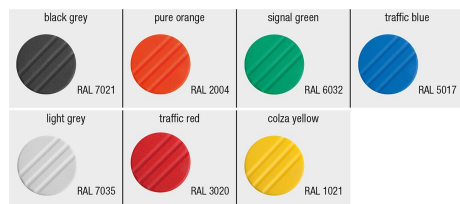

Item description/product images

Description

Material:

Black thermoplastic.

Screw grade 5.8 steel or 1.4305 stainless steel.

Version:

Steel trivalent blue passivated, stainless steel bright.

Drawings

Overview of items

Order No.	Component material	Colour Cap	D	D1	D2	D3	H	H1	H2	L
06245-106X15	steel	black grey RAL 7021	M6	25	12	17	25	3	2	15
06245-1061X15	steel	orange RAL 2004	M6	25	12	17	25	3	2	15
06245-1062X15	steel	signal green RAL 6032	M6	25	12	17	25	3	2	15
06245-1063X15	steel	blue RAL5017	M6	25	12	17	25	3	2	15
06245-1065X15	steel	light grey RAL 7035	M6	25	12	17	25	3	2	15
06245-1066X15	steel	traffic red RAL 3020	M6	25	12	17	25	3	2	15
06245-1067X15	steel	colza yellow RAL 1021	M6	25	12	17	25	3	2	15
06245-106X20	steel	black grey RAL 7021	M6	25	12	17	25	3	2	20
06245-1061X20	steel	orange RAL 2004	M6	25	12	17	25	3	2	20
06245-1062X20	steel	signal green RAL 6032	M6	25	12	17	25	3	2	20
06245-1063X20	steel	blue RAL5017	M6	25	12	17	25	3	2	20
06245-1065X20	steel	light grey RAL 7035	M6	25	12	17	25	3	2	20
06245-1066X20	steel	traffic red RAL 3020	M6	25	12	17	25	3	2	20
06245-1067X20	steel	colza yellow RAL 1021	M6	25	12	17	25	3	2	20
06245-106X25	steel	black grey RAL 7021	M6	25	12	17	25	3	2	25
06245-1061X25	steel	orange RAL 2004	M6	25	12	17	25	3	2	25
06245-1062X25	steel	signal green RAL 6032	M6	25	12	17	25	3	2	25
06245-1063X25	steel	blue RAL5017	M6	25	12	17	25	3	2	25
06245-1065X25	steel	light grey RAL 7035	M6	25	12	17	25	3	2	25
06245-1066X25	steel	traffic red RAL 3020	M6	25	12	17	25	3	2	25