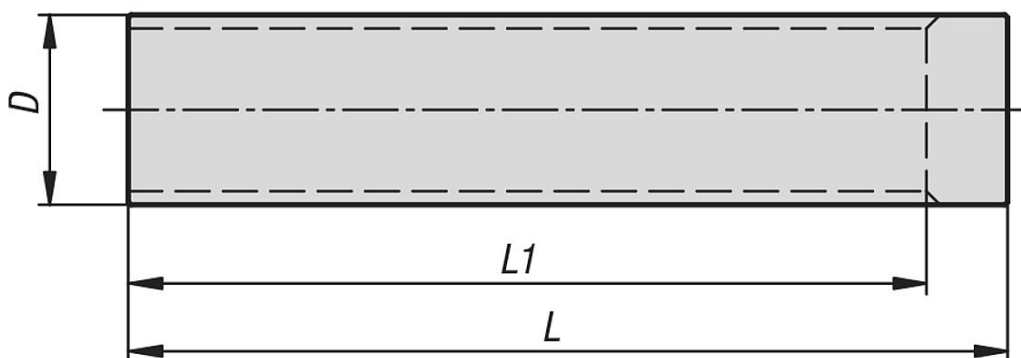

Item description/product images

Description

Material:
Aluminium.

Version:
Bright.

Drawings

Overview of items

Order No.	Profile	No. of teeth	D	L	L1
22008-05012	AT5	12	17,85	140	125
22008-05013	AT5	13	19,45	140	125
22008-05014	AT5	14	21,05	140	132
22008-05015	AT5	15	22,65	140	132
22008-05016	AT5	16	24,2	140	140
22008-05017	AT5	17	25,8	140	140
22008-05018	AT5	18	27,4	140	140
22008-05019	AT5	19	29	140	140
22008-05020	AT5	20	30,6	160	160
22008-05021	AT5	21	32,3	160	160
22008-05022	AT5	22	33,85	160	160
22008-05023	AT5	23	35,45	160	160
22008-05024	AT5	24	37	160	160
22008-05025	AT5	25	38,6	160	160
22008-05026	AT5	26	40,2	160	160
22008-05027	AT5	27	41,8	160	160
22008-05028	AT5	28	43,35	160	160
22008-05030	AT5	30	46,55	160	160
22008-05032	AT5	32	49,7	160	160
22008-05034	AT5	34	52,85	160	160
22008-05036	AT5	36	56,05	160	160
22008-05038	AT5	38	59,25	160	160
22008-05040	AT5	40	62,45	160	160
22008-05042	AT5	42	65,6	160	160
22008-05044	AT5	44	68,8	160	160
22008-05046	AT5	46	72	160	160
22008-05048	AT5	48	75,15	160	160
22008-05052	AT5	52	81,55	160	160
22008-05056	AT5	56	87,9	160	160
22008-05058	AT5	58	91,1	160	160
22008-05060	AT5	60	94,25	160	160

Overview of items

Order No.	Profile	No. of teeth	D	L	L1
22008-05064	AT5	64	100,65	160	160
22008-05072	AT5	72	113,25	160	160