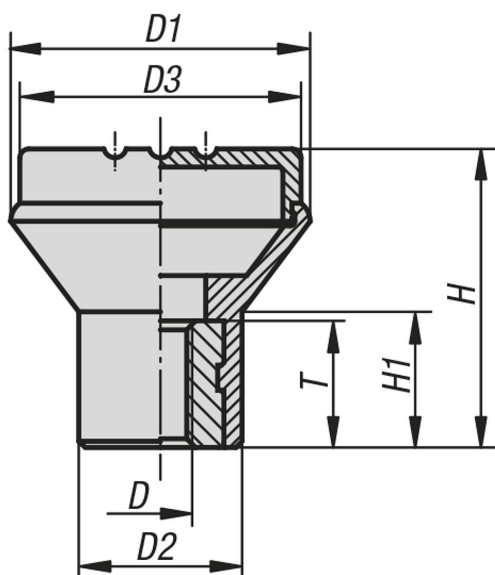

Overview of items

Order No.	Component material	Colour Cap	D	D1	D2	D3	H	H1	T
06241-04	0.0028	5-Axis Reducer Adapter	M4	21	12	19	21	10	10
06241-041	0.0069	Built-in version	M4	21	12	19	21	10	10
06241-042	0.0069	light spring force	M4	21	12	19	21	10	10
06241-043	0.0069	Linear Actuator	M4	21	12	19	21	10	10
06241-045	0.0028	black	M4	21	12	19	21	10	10
06241-046	0.0028	750X75000 (+/- 10 mm)	M4	21	12	19	21	10	10
06241-047	0.0028	8 sides	M4	21	12	19	21	10	10
06241-05	0.0028	5-Axis Reducer Adapter	M5	21	12	19	21	10	10
06241-051	0.0069	Built-in version	M5	21	12	19	21	10	10
06241-052	0.0069	light spring force	M5	21	12	19	21	10	10
06241-053	0.0069	Linear Actuator	M5	21	12	19	21	10	10
06241-055	0.0028	black	M5	21	12	19	21	10	10
06241-056	0.0028	750X75000 (+/- 10 mm)	M5	21	12	19	21	10	10
06241-057	0.0028	8 sides	M5	21	12	19	21	10	10
06241-06	0.0028	5-Axis Reducer Adapter	M6	25	14	23	25	12	10
06241-061	0.0069	Built-in version	M6	25	14	23	25	12	10
06241-062	0.0069	light spring force	M6	25	14	23	25	12	10