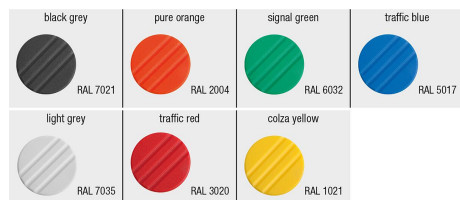

Item description/product images

Description

Material:

Black thermoplastic.

Bush and screw 5.8 steel or 1.4305 stainless steel.

Version:

Steel trivalent blue passivated.

Stainless steel, bright.

Drawings

Overview of items

Knurled knobs with internal thread

Order No.	Bush material	Colour Cap	D	D1	D2	D3	H	H1	T	L
06092-104	steel	black grey RAL 7021	M4	21	14	19	22	8	10	-
06092-1041	steel	orange RAL 2004	M4	21	14	19	22	8	10	-
06092-1042	steel	signal green RAL6032	M4	21	14	19	22	8	10	-
06092-1043	steel	blue RAL5017	M4	21	14	19	22	8	10	-
06092-1045	steel	light grey RAL 7035	M4	21	14	19	22	8	10	-
06092-1046	steel	traffic red RAL 3020	M4	21	14	19	22	8	10	-
06092-1047	steel	colza yellow RAL 1021	M4	21	14	19	22	8	10	-
06092-105	steel	black grey RAL 7021	M5	21	14	19	22	8	10	-
06092-1051	steel	orange RAL 2004	M5	21	14	19	22	8	10	-
06092-1052	steel	signal green RAL6032	M5	21	14	19	22	8	10	-
06092-1053	steel	blue RAL5017	M5	21	14	19	22	8	10	-
06092-1055	steel	light grey RAL 7035	M5	21	14	19	22	8	10	-
06092-1056	steel	traffic red RAL 3020	M5	21	14	19	22	8	10	-
06092-1057	steel	colza yellow RAL 1021	M5	21	14	19	22	8	10	-