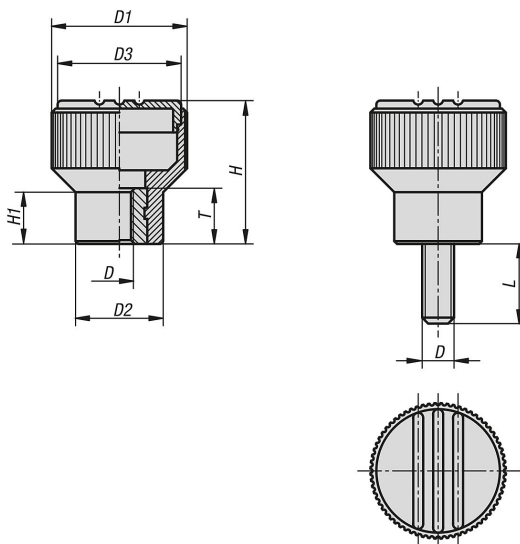

Item description/product images

Description

Material:

Black thermoplastic.

Bush and screw 5.8 steel or 1.4305 stainless steel.

Version:

Steel trivalent blue passivated.

Stainless steel, bright.

Drawings

Overview of items

Knurled knobs with internal thread

Order No.	Bush material	Colour Cap	D	D1	D2	D3	H	H1	T	L
06092-104	steel	black grey RAL 7021	M4	21	14	19	22	8	10	-
06092-1041	steel	orange RAL 2004	M4	21	14	19	22	8	10	-
06092-1042	steel	signal green RAL6032	M4	21	14	19	22	8	10	-
06092-1043	steel	blue RAL5017	M4	21	14	19	22	8	10	-
06092-1045	steel	light grey RAL 7035	M4	21	14	19	22	8	10	-
06092-1046	steel	traffic red RAL 3020	M4	21	14	19	22	8	10	-
06092-1047	steel	colza yellow RAL 1021	M4	21	14	19	22	8	10	-
06092-105	steel	black grey RAL 7021	M5	21	14	19	22	8	10	-
06092-1051	steel	orange RAL 2004	M5	21	14	19	22	8	10	-
06092-1052	steel	signal green RAL6032	M5	21	14	19	22	8	10	-
06092-1053	steel	blue RAL5017	M5	21	14	19	22	8	10	-
06092-1055	steel	light grey RAL 7035	M5	21	14	19	22	8	10	-
06092-1056	steel	traffic red RAL 3020	M5	21	14	19	22	8	10	-
06092-1057	steel	colza yellow RAL 1021	M5	21	14	19	22	8	10	-