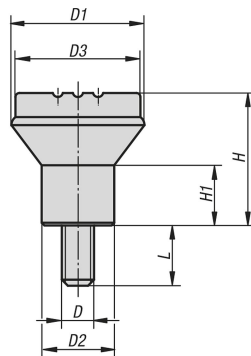

## Description

**Material:**

Black thermoplastic.

Screw grade 5.8 steel or 1.4305 stainless steel.

**Version:**

Steel trivalent blue passivated, stainless steel bright.

## Overview of items

Order No.	Component material	Colour Cap	D	D1	D2	D3	H	H1	L
06242-AEX10	steel	black grey RAL 7021	8-32	21	12	19	21	10	10
06242-AE5X10	steel	light grey RAL 7035	8-32	21	12	19	21	10	10
06242-AE6X10	steel	traffic red RAL 3020	8-32	21	12	19	21	10	10
06242-AE7X10	steel	colza yellow RAL 1021	8-32	21	12	19	21	10	10
06242-AEX20	steel	black grey RAL 7021	8-32	21	12	19	21	10	20
06242-AE5X20	steel	light grey RAL 7035	8-32	21	12	19	21	10	20
06242-AE6X20	steel	traffic red RAL 3020	8-32	21	12	19	21	10	20
06242-AE7X20	steel	colza yellow RAL 1021	8-32	21	12	19	21	10	20
06242-A1X10	steel	black grey RAL 7021	10-32	21	12	19	21	10	10
06242-A15X10	steel	light grey RAL 7035	10-32	21	12	19	21	10	10
06242-A16X10	steel	traffic red RAL 3020	10-32	21	12	19	21	10	10
06242-A17X10	steel	colza yellow RAL 1021	10-32	21	12	19	21	10	10
06242-A1X20	steel	black grey RAL 7021	10-32	21	12	19	21	10	20
06242-A15X20	steel	light grey RAL 7035	10-32	21	12	19	21	10	20
06242-A16X20	steel	traffic red RAL 3020	10-32	21	12	19	21	10	20
06242-A17X20	steel	colza yellow RAL 1021	10-32	21	12	19	21	10	20
06242-A2X20	steel	black grey RAL 7021	1/4-20	25	14	23	25	12	20
06242-A25X20	steel	light grey RAL 7035	1/4-20	25	14	23	25	12	20
06242-A26X20	steel	traffic red RAL 3020	1/4-20	25	14	23	25	12	20
06242-A27X20	steel	colza yellow RAL 1021	1/4-20	25	14	23	25	12	20
06242-A2X30	steel	black grey RAL 7021	1/4-20	25	14	23	25	12	30
06242-A25X30	steel	light grey RAL 7035	1/4-20	25	14	23	25	12	30
06242-A26X30	steel	traffic red RAL 3020	1/4-20	25	14	23	25	12	30
06242-A27X30	steel	colza yellow RAL 1021	1/4-20	25	14	23	25	12	30
06242-A3X20	steel	black grey RAL 7021	5/16-18	33	18	31	33	15	20
06242-A35X20	steel	light grey RAL 7035	5/16-18	33	18	31	33	15	20