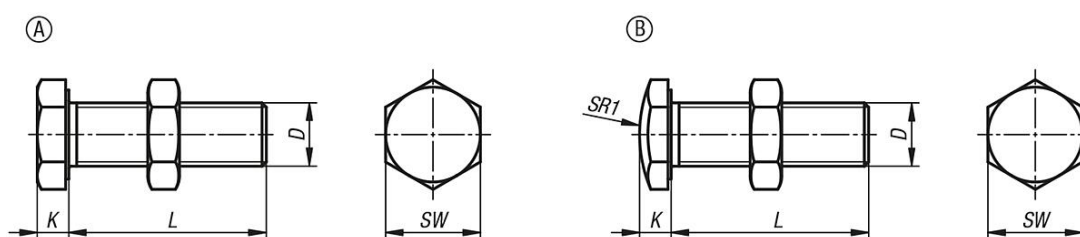

Item description/product images

Description

Material:

Steel grade 10.9
(M3 8.8)

Version:

Stop screw black oxidised.
Nut electro zinc-plated.

Note:

Size M3 stop screw only available in grade 8.8.

Drawings

Overview of items

Order No.	Form	D	L	K	SW	SR1
03087-10316	A	M3	16	2	5,5	-
03087-10325	A	M3	25	2	5,5	-
03087-10416	A	M4	16	2,5	7	-
03087-10425	A	M4	25	2,5	7	-
03087-10435	A	M4	35	2,5	7	-
03087-10516	A	M5	16	3,5	8	-
03087-10525	A	M5	25	3,5	8	-
03087-10535	A	M5	35	3,5	8	-
03087-10625	A	M6	25	3,8	10	-
03087-10635	A	M6	35	3,8	10	-
03087-10640	A	M6	40	3,8	10	-
03087-10812	A	M8	12	5	13	-
03087-10816	A	M8	16	5	13	-
03087-10820	A	M8	20	5	13	-
03087-10825	A	M8	25	5	13	-
03087-10830	A	M8	30	5	13	-
03087-10835	A	M8	35	5	13	-
03087-10840	A	M8	40	5	13	-
03087-10845	A	M8	45	5	13	-
03087-10850	A	M8	50	5	13	-
03087-10855	A	M8	55	5	13	-
03087-10865	A	M8	65	5	13	-
03087-10870	A	M8	70	5	13	-
03087-10885	A	M8	85	5	13	-
03087-11035	A	M10	35	6	17	-
03087-11040	A	M10	40	6	17	-
03087-11050	A	M10	50	6	17	-
03087-11060	A	M10	60	6	17	-
03087-11240	A	M12	40	7	19	-
03087-11260	A	M12	60	7	19	-
03087-11270	A	M12	70	7	19	-
03087-11650	A	M16	50	9,5	24	-
03087-11660	A	M16	60	9,5	24	-
03087-11670	A	M16	70	9,5	24	-