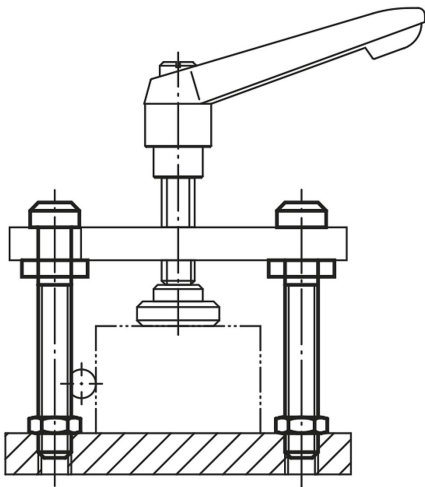

Item description/product images

Description

Material:
Carbon steel 1.1181.

Version:
Black oxidised.

Drawings

Overview of items

Order No.	D	D1	D2	L	L1	S	S1	SW
04270-08	M8	13	8	80	60	4	11	13
04270-10	M10	17	10	100	77	5	13	17
04270-12	M12	19	12	125	97	6	15	19
04270-14	M14	22	14	160	129	7	17	22