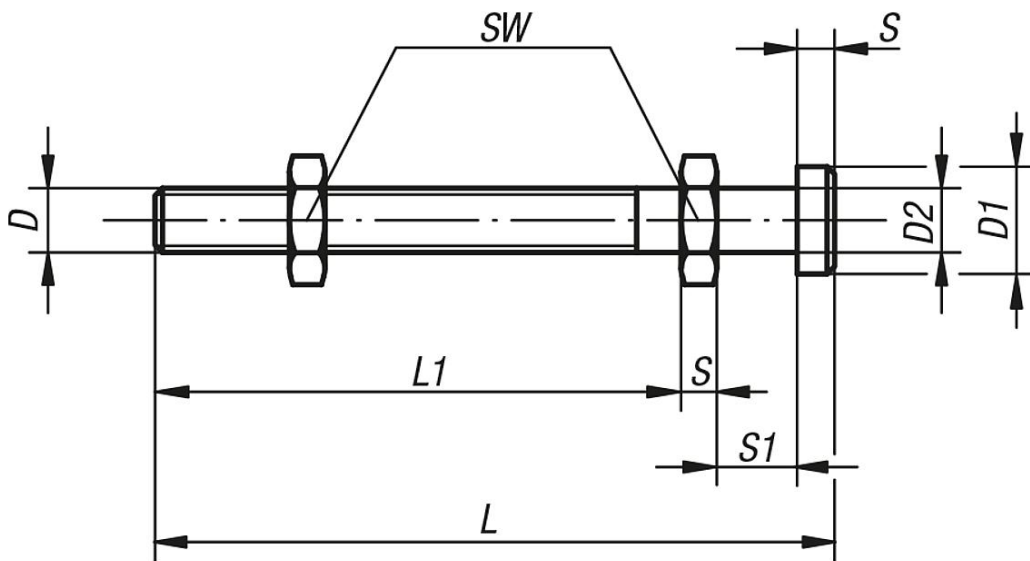

Item description/product images

Description

Material:
Carbon steel 1.1181.

Version:
Black oxidised.

Drawings

Overview of items

Order No.	D	D1	D2	L	L1	S	S1	SW
04270-08	M8	13	8	80	60	4	11	13
04270-10	M10	17	10	100	77	5	13	17
04270-12	M12	19	12	125	97	6	15	19
04270-14	M14	22	14	160	129	7	17	22