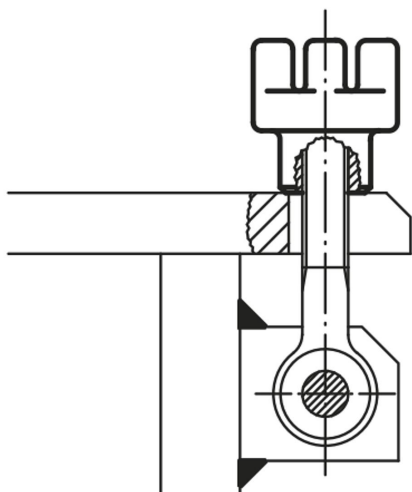

Description de l'article/illustrations du produit

Description

Matière :
Fonte malléable.

Finition :
Sablée.

Dessins

Aperçu des articles

Référence	B	D	D1	D2	H	H1	H2
06550-10	12	M10	51	32	54	36	32
06550-12	12	M12	51	32	54	36	32
06550-14	12	M14	51	32	54	36	32
06550-16	12	M16	51	32	54	36	32
06550-20	18	M20	64	38	60	40	35
06550-24	30	M24	90	57	70	40	45