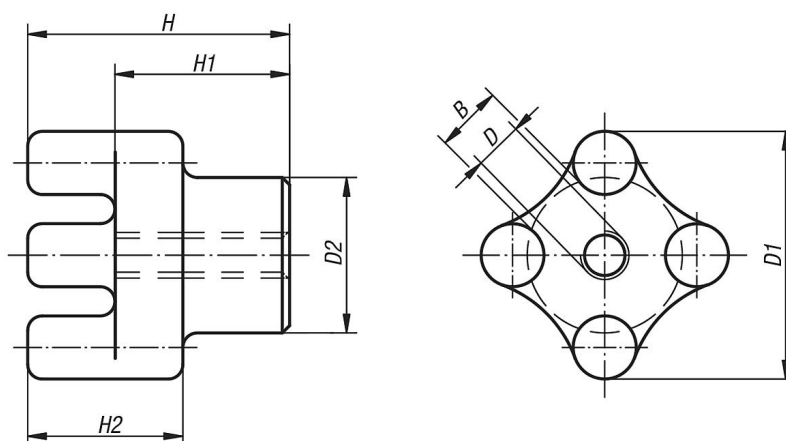

Description de l'article/illustrations du produit

Description

Matière :
Fonte malléable.

Finition :
Sablée.

Dessins

Aperçu des articles

Référence	B	D	D1	D2	H	H1	H2
06550-10	12	M10	51	32	54	36	32
06550-12	12	M12	51	32	54	36	32
06550-14	12	M14	51	32	54	36	32
06550-16	12	M16	51	32	54	36	32
06550-20	18	M20	64	38	60	40	35
06550-24	30	M24	90	57	70	40	45