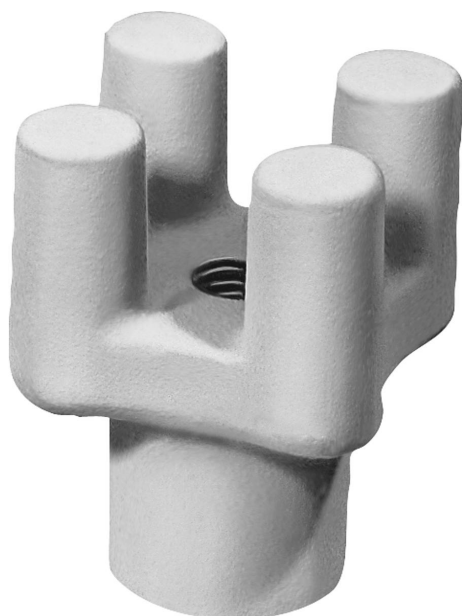

Description de l'article/illustrations du produit

Description

Matière :
Fonte malléable.

Finition :
Sablée.

Dessins

Aperçu des articles

Référence	B	D	D1	D2	H	H1	H2
06550-10	12	M10	51	32	54	36	32
06550-12	12	M12	51	32	54	36	32
06550-14	12	M14	51	32	54	36	32
06550-16	12	M16	51	32	54	36	32
06550-20	18	M20	64	38	60	40	35
06550-24	30	M24	90	57	70	40	45