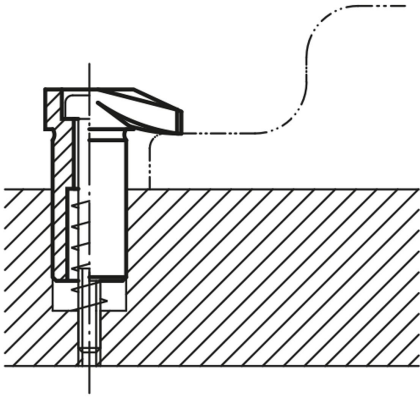

Item description/product images

**Description****Material:**

Carbon steel, tempered.

Version:

Black oxidised.

Accessory:

Springs 07650 and socket head screws 07160.

Drawings

(A)

(B)

Overview of items

Order No.	Form	D	D1	D2	D3	H	H1	H2	H3	B	R	R1	R2	F max. kN
04370-06	A	16	6,5	11	10	42	20	6	10	11	9	20	30	4,8
04370-08	A	20	8,5	15	12	52	25	8	12	15	12	25	50	8,8
04370-10	A	25	10,5	18	14	66	32	10	16	17	14	32	60	13,9
04370-12	A	32	12,5	20	17	83	40	12	20	20	18	40	80	20,2

Order No.	Form	D	D1	D3	H	H1	H3	B	R	R1	R2	F max. kN
04370-106	B	16	6,5	10	41,5	20	9,5	11	9	20	30	4,8
04370-108	B	20	8,5	12	51,5	25	11,5	15	12	25	50	8,8
04370-110	B	25	10,5	14	65,5	32	15,5	17	14	32	60	13,9
04370-112	B	32	12,5	17	82,5	40	19,5	20	18	40	80	20,2