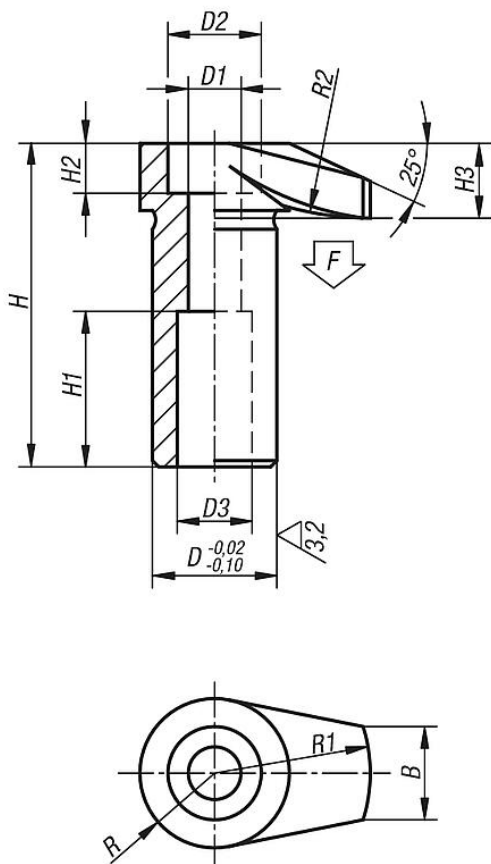

Item description/product images

**Description****Material:**

Carbon steel, tempered.

Version:

Black oxidised.

Accessory:

Springs 07650 and socket head screws 07160.

Drawings

(A)

(B)

Overview of items

Order No.	Form	D	D1	D2	D3	H	H1	H2	H3	B	R	R1	R2	F max. kN
04370-06	A	16	6,5	11	10	42	20	6	10	11	9	20	30	4,8
04370-08	A	20	8,5	15	12	52	25	8	12	15	12	25	50	8,8
04370-10	A	25	10,5	18	14	66	32	10	16	17	14	32	60	13,9
04370-12	A	32	12,5	20	17	83	40	12	20	20	18	40	80	20,2

Order No.	Form	D	D1	D3	H	H1	H3	B	R	R1	R2	F max. kN
04370-106	B	16	6,5	10	41,5	20	9,5	11	9	20	30	4,8
04370-108	B	20	8,5	12	51,5	25	11,5	15	12	25	50	8,8
04370-110	B	25	10,5	14	65,5	32	15,5	17	14	32	60	13,9
04370-112	B	32	12,5	17	82,5	40	19,5	20	18	40	80	20,2