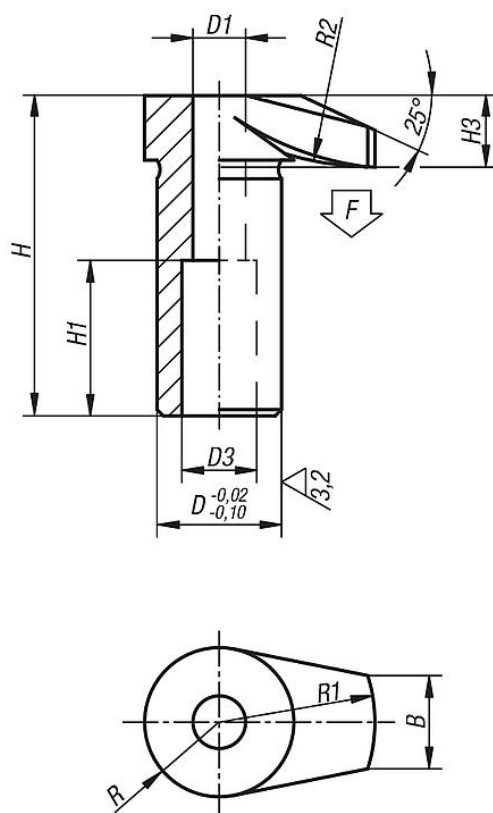

Item description/product images

**Description****Material:**

Carbon steel, tempered.

Version:

Black oxidised.

Accessory:

Springs 07650 and socket head screws 07160.

Drawings

(A)

(B)

Overview of items

Order No.	Form	D	D1	D2	D3	H	H1	H2	H3	B	R	R1	R2	F max. kN
04370-06	A	16	6,5	11	10	42	20	6	10	11	9	20	30	4,8
04370-08	A	20	8,5	15	12	52	25	8	12	15	12	25	50	8,8
04370-10	A	25	10,5	18	14	66	32	10	16	17	14	32	60	13,9
04370-12	A	32	12,5	20	17	83	40	12	20	20	18	40	80	20,2

Order No.	Form	D	D1	D3	H	H1	H3	B	R	R1	R2	F max. kN
04370-106	B	16	6,5	10	41,5	20	9,5	11	9	20	30	4,8
04370-108	B	20	8,5	12	51,5	25	11,5	15	12	25	50	8,8
04370-110	B	25	10,5	14	65,5	32	15,5	17	14	32	60	13,9
04370-112	B	32	12,5	17	82,5	40	19,5	20	18	40	80	20,2