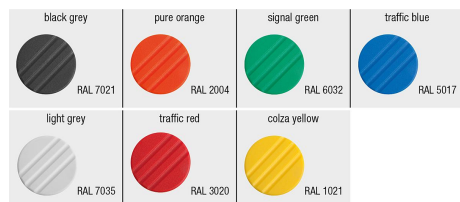

## Version:

Steel trivalent blue passivated, stainless steel bright.

## Overview of items

Order No.	Component material	Colour Cap	D	D1	D2	D3	H	H1	T
06092-104	steel	black grey RAL 7021	M4	21	14	19	22	8	10
06092-1041	steel	orange RAL 2004	M4	21	14	19	22	8	10
06092-1042	steel	signal green RAL6032	M4	21	14	19	22	8	10
06092-1043	steel	blue RAL5017	M4	21	14	19	22	8	10
06092-1045	steel	light grey RAL 7035	M4	21	14	19	22	8	10
06092-1046	steel	traffic red RAL 3020	M4	21	14	19	22	8	10
06092-1047	steel	colza yellow RAL 1021	M4	21	14	19	22	8	10
06092-105	steel	black grey RAL 7021	M5	21	14	19	22	8	10
06092-1051	steel	orange RAL 2004	M5	21	14	19	22	8	10
06092-1052	steel	signal green RAL6032	M5	21	14	19	22	8	10
06092-1053	steel	blue RAL5017	M5	21	14	19	22	8	10
06092-1055	steel	light grey RAL 7035	M5	21	14	19	22	8	10
06092-1056	steel	traffic red RAL 3020	M5	21	14	19	22	8	10
06092-1057	steel	colza yellow RAL 1021	M5	21	14	19	22	8	10
06092-106	steel	black grey RAL 7021	M6	21	14	19	22	8	10

## Overview of items

Order No.	Component material	Colour Cap	D	D1	D2	D3	H	H1	T
06092-03103	stainless steel	blue RAL5017	M10	34	22	31	36	13	14
06092-03105	stainless steel	light grey RAL 7035	M10	34	22	31	36	13	14
06092-03106	stainless steel	traffic red RAL 3020	M10	34	22	31	36	13	14
06092-03107	stainless steel	colza yellow RAL 1021	M10	34	22	31	36	13	14