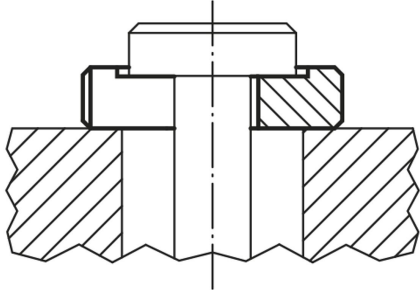

Item description/product images

Description

Material:
Carbon steel.

Version:
Tempered and black oxidised.

Drawing reference:
1) cross knurl

Drawings

Overview of items

Order No.	B	D2	D3	H	L
07380-05	5,25	17	12	5	0,75
07380-06	6,4	22	16	6	0,8
07380-08	8,4	28	21	7	1
07380-10	10,5	34	25	8	1,2
07380-12	13	40	30	9	1,8
07380-14	14,5	48	33	12	1,8
07380-16	17	56	37	12	1,8
07380-20	21	64	45	14	2
07380-24	25	75	52	16	2
07380-30	31	90	65	18	2
07380-36	37	100	75	20	2,5