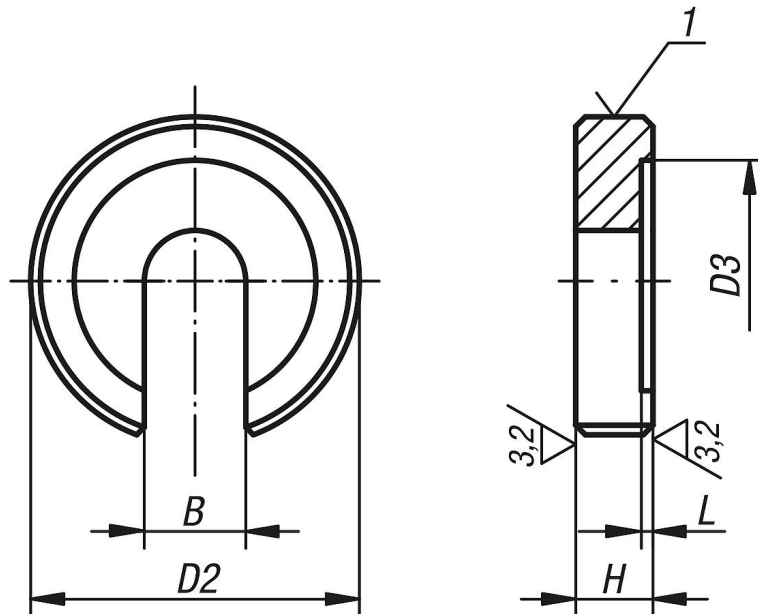

Item description/product images

Description

Material:
Carbon steel.

Version:
Tempered and black oxidised.

Drawing reference:
1) cross knurl

Drawings

Overview of items

Order No.	B	D2	D3	H	L
07380-05	5,25	17	12	5	0,75
07380-06	6,4	22	16	6	0,8
07380-08	8,4	28	21	7	1
07380-10	10,5	34	25	8	1,2
07380-12	13	40	30	9	1,8
07380-14	14,5	48	33	12	1,8
07380-16	17	56	37	12	1,8
07380-20	21	64	45	14	2
07380-24	25	75	52	16	2
07380-30	31	90	65	18	2
07380-36	37	100	75	20	2,5