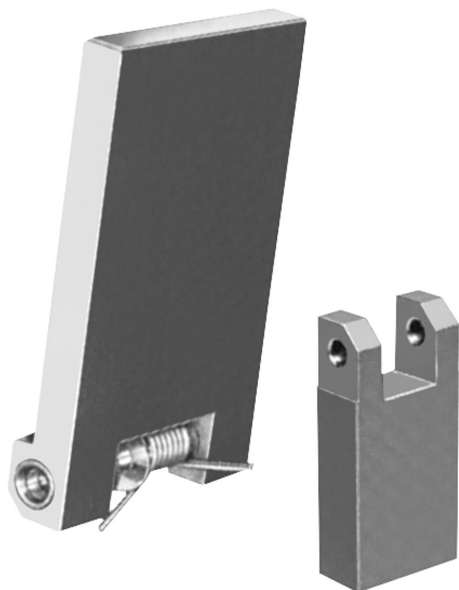

Item description/product images

Description

Material:

See 08000 - 08180

Overview of items

Order No.	drilling plate	long hinge block	shim washers and pins
08280-01	08000-01	08050-01	1 set
08280-03	08000-03	08050-03	1 set