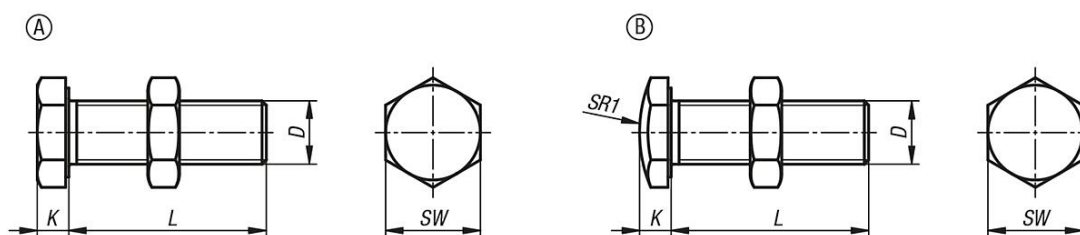

Item description/product images

Description

Material:
Steel grade 10.9
(M3 8.8)

Version:
Stop screw black oxidised.
Nut electro zinc-plated.

Note:
Size M3 stop screw only available in grade 8.8.

Drawings

Overview of items

Order No.	Form	D	L	K	SW	SR1
03087-10316	A	M3	16	2	5,5	-
03087-10325	A	M3	25	2	5,5	-
03087-10416	A	M4	16	2,5	7	-
03087-10425	A	M4	25	2,5	7	-
03087-10435	A	M4	35	2,5	7	-
03087-10516	A	M5	16	3,5	8	-
03087-10525	A	M5	25	3,5	8	-
03087-10535	A	M5	35	3,5	8	-
03087-10625	A	M6	25	3,8	10	-
03087-10635	A	M6	35	3,8	10	-
03087-10640	A	M6	40	3,8	10	-
03087-10812	A	M8	12	5	13	-
03087-10816	A	M8	16	5	13	-
03087-10820	A	M8	20	5	13	-
03087-10825	A	M8	25	5	13	-
03087-10830	A	M8	30	5	13	-
03087-10835	A	M8	35	5	13	-
03087-10840	A	M8	40	5	13	-
03087-10845	A	M8	45	5	13	-
03087-10850	A	M8	50	5	13	-
03087-10855	A	M8	55	5	13	-
03087-10865	A	M8	65	5	13	-
03087-10870	A	M8	70	5	13	-
03087-10885	A	M8	85	5	13	-
03087-11035	A	M10	35	6	17	-
03087-11040	A	M10	40	6	17	-
03087-11050	A	M10	50	6	17	-
03087-11060	A	M10	60	6	17	-
03087-11240	A	M12	40	7	19	-
03087-11260	A	M12	60	7	19	-
03087-11270	A	M12	70	7	19	-
03087-11650	A	M16	50	9,5	24	-
03087-11660	A	M16	60	9,5	24	-
03087-11670	A	M16	70	9,5	24	-