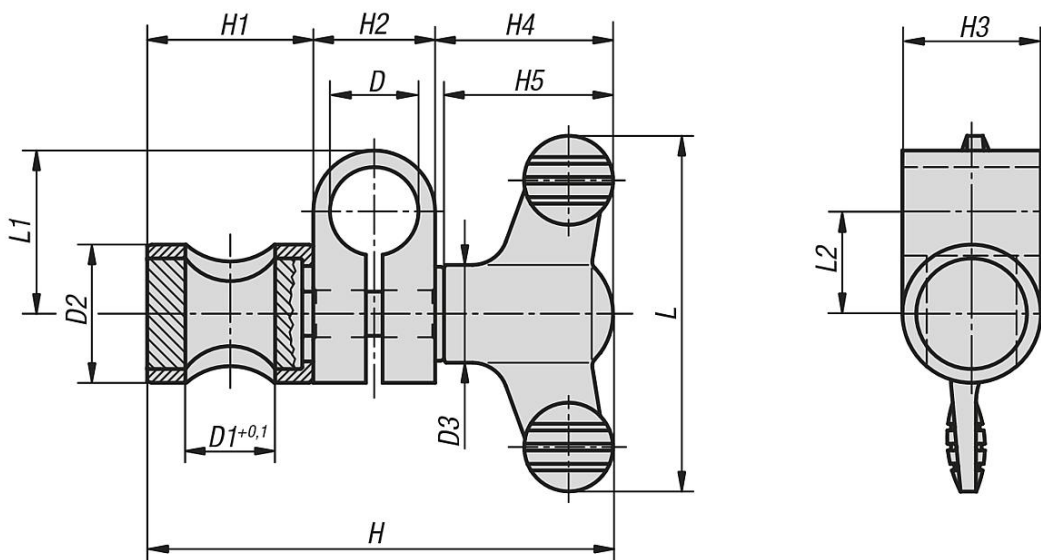

Item description/product images

Description

Material:

Sleeve and pin steel.  
 Clamp block high-strength aluminium.  
 Wing grip black grey thermoplastic.

Version:

Sleeve and pin high-gloss chromed.  
 Clamp block black anodised.

Note:

Infinitely adjustable.  
 Wing grip for rapid clamping.

On request:

Different combinations diameters D and D1.

Drawings

Overview of items

Order No.	Size	D	D1	D2	D3	H	H1	H2	H3	H4	H5	L	L1	L2
31156-0606	1	6	6	14	12	43,6	15	9	14	19,6	18	38	13	8,5
31156-0808	2	8	8	16	14	54,6	17	12	16	25,6	24	50	18	12
31156-1010	3	10	10	18	14	60,6	20	15	18	25,6	24	50	22	14,5
31156-1212	4	12	12	20	21	77,2	23	17	20	37,2	35,6	75	24	15,5
31156-1616	5	16	16	25	21	90,2	31	22	25	37,2	35,6	75	29,5	18,5
31156-2020	6	20	20	30	21	98,2	36	25	30	37,2	35,6	75	30	17,5