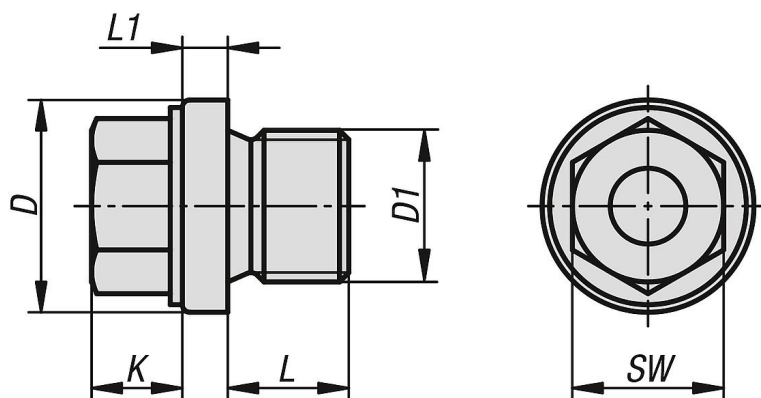

Item description/product images

Description

Material:

Steel.

Version:

Electro zinc-plated.

Note:

Screw plugs with collar and hexagonal head for plugging holes with parallel threads.

Drawings

Overview of items

Order No.	D	D1	K	L	L1	SW
28016-101010	14	M10X1	6	8	3	10
28016-101215	17	M12X1,5	6	12	3	13
28016-101415	19	M14X1,5	6	12	3	13
28016-101615	21	M16X1,5	6	12	3	17
28016-101815	23	M18X1,5	8	12	4	17
28016-102015	25	M20X1,5	8	14	4	19
28016-102215	27	M22X1,5	8	14	4	19
28016-102415	29	M24X1,5	9	14	4	22
28016-102615	31	M26X1,5	10	16	4	24
28016-102720	32	M27X2	10	16	4	24
28016-103015	36	M30X1,5	10	16	4	24
28016-103320	39	M33X2	11	16	5	27
28016-103615	42	M36X1,5	11	16	5	27
28016-104215	49	M42X1,5	12	16	5	30
28016-104220	49	M42X2	12	16	5	30
28016-104815	55	M48X1,5	12	16	5	30
28016-104820	55	M48X2	12	16	5	30
28016-10018	14	G1/8	6	8	3	10
28016-10014	18	G1/4	6	12	3	13
28016-10038	22	G3/8	6	12	3	17
28016-10012	26	G1/2	8	14	4	19
28016-10034	32	G3/4	10	16	4	24
28016-10100	39	G1	11	16	5	27
28016-10114	49	G1 1/4	12	16	5	30
28016-10112	55	G1 1/2	12	16	5	30