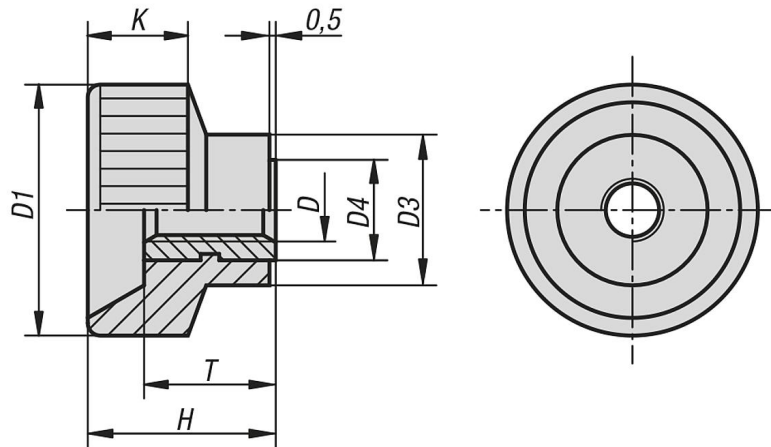

Item description/product images

Description

Material:

Black thermoset PF 31.
Tapped bush brass.

Version:

Tapped bush nickel-plated.

Drawings

Overview of items

Order No.	D	D1	D3	D4	H	K	T
06013-04	M4	18	10	7	13	8	9
06013-05	M5	20	12	8	14	8	10
06013-06	M6	24	13	9	16	9	10
06013-08	M8	30	15	11	18	11	11
06013-10	M10	35	18	14	19	12	11