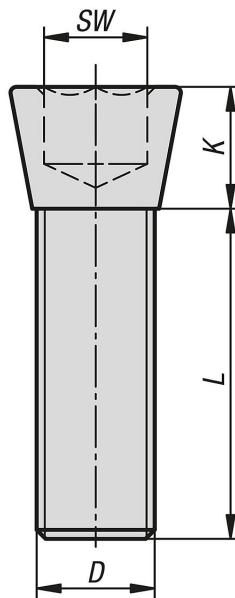

## Description

**Material:**

Taper-head screw low-carbon steel.

**Version:**

Taper-head screw case-hardened.

**Note:**

Replacement screw for mandrel collets 03157.

**Accessory:**

## Drawings

## Overview of items

Order No.	D	K	L	SW
03157-01-0212	M2	2,8	12	1,5
03157-01-0425	M4	4,8	25	3
03157-01-0630	M6	6,9	30	5
03157-01-0830	M8	8,9	30	6
03157-01-1035	M10	10,6	35	8
03157-01-1240	M12	12,8	40	10

Overview of items

Order No.	D	K	L	SW
03157-01-1645	M16	16,6	45	14