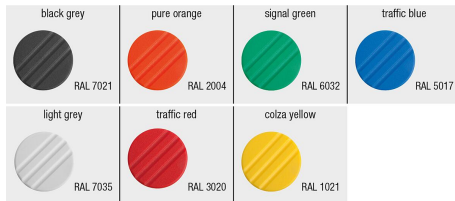

Item description/product images

Description

Material:

Thermoplastic, black grey.
Axis steel 5.8 or stainless steel 1.4305.

Version:

Trivalent blue passivated steel or bright stainless steel.
Circlips electro zinc-plated, including stainless steel version.

Drawings

Overview of items

Order No.	Component material	Colour Cap	D	D1	D2	D3	D4	H	H1	H2	L	L2	L3	L4	SW
06246-106	steel	black grey RAL 7021	M6	25	12	17	8	25	3	2	10	15	5	5	7
06246-1061	steel	orange RAL 2004	M6	25	12	17	8	25	3	2	10	15	5	5	7
06246-1062	steel	signal green RAL 6032	M6	25	12	17	8	25	3	2	10	15	5	5	7
06246-1063	steel	blue RAL5017	M6	25	12	17	8	25	3	2	10	15	5	5	7
06246-1065	steel	light grey RAL 7035	M6	25	12	17	8	25	3	2	10	15	5	5	7
06246-1066	steel	traffic red RAL 3020	M6	25	12	17	8	25	3	2	10	15	5	5	7
06246-1067	steel	colza yellow RAL 1021	M6	25	12	17	8	25	3	2	10	15	5	5	7
06246-208	steel	black grey RAL 7021	M8	32	15,5	19	10	33	3,5	2,6	12	20	6	6	8
06246-2081	steel	orange RAL 2004	M8	32	15,5	19	10	33	3,5	2,6	12	20	6	6	8
06246-2082	steel	signal green RAL 6032	M8	32	15,5	19	10	33	3,5	2,6	12	20	6	6	8
06246-2083	steel	blue RAL5017	M8	32	15,5	19	10	33	3,5	2,6	12	20	6	6	8
06246-2085	steel	light grey RAL 7035	M8	32	15,5	19	10	33	3,5	2,6	12	20	6	6	8
06246-2086	steel	traffic red RAL 3020	M8	32	15,5	19	10	33	3,5	2,6	12	20	6	6	8
06246-2087	steel	colza yellow RAL 1021	M8	32	15,5	19	10	33	3,5	2,6	12	20	6	6	8
06246-310	steel	black grey RAL 7021	M10	40	19	23	13	41	4	3	15	25	7	10	10
06246-3101	steel	orange RAL 2004	M10	40	19	23	13	41	4	3	15	25	7	10	10