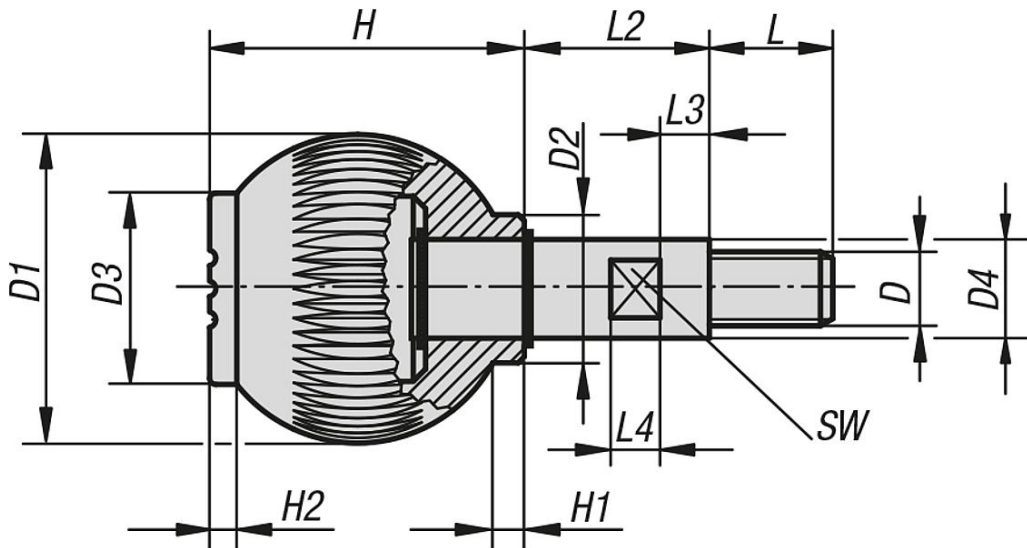

Item description/product images

Description

Material:

Thermoplastic, black grey.
Axis steel 5.8 or stainless steel 1.4305.

Version:

Trivalent blue passivated steel or bright stainless steel.
Circlips electro zinc-plated, including stainless steel version.

Drawings

Overview of items

Order No.	Component material	Colour Cap	D	D1	D2	D3	D4	H	H1	H2	L	L2	L3	L4	SW
06246-106	steel	black grey RAL 7021	M6	25	12	17	8	25	3	2	10	15	5	5	7
06246-1061	steel	orange RAL 2004	M6	25	12	17	8	25	3	2	10	15	5	5	7
06246-1062	steel	signal green RAL 6032	M6	25	12	17	8	25	3	2	10	15	5	5	7
06246-1063	steel	blue RAL5017	M6	25	12	17	8	25	3	2	10	15	5	5	7
06246-1065	steel	light grey RAL 7035	M6	25	12	17	8	25	3	2	10	15	5	5	7
06246-1066	steel	traffic red RAL 3020	M6	25	12	17	8	25	3	2	10	15	5	5	7
06246-1067	steel	colza yellow RAL 1021	M6	25	12	17	8	25	3	2	10	15	5	5	7
06246-208	steel	black grey RAL 7021	M8	32	15,5	19	10	33	3,5	2,6	12	20	6	6	8
06246-2081	steel	orange RAL 2004	M8	32	15,5	19	10	33	3,5	2,6	12	20	6	6	8
06246-2082	steel	signal green RAL 6032	M8	32	15,5	19	10	33	3,5	2,6	12	20	6	6	8
06246-2083	steel	blue RAL5017	M8	32	15,5	19	10	33	3,5	2,6	12	20	6	6	8
06246-2085	steel	light grey RAL 7035	M8	32	15,5	19	10	33	3,5	2,6	12	20	6	6	8
06246-2086	steel	traffic red RAL 3020	M8	32	15,5	19	10	33	3,5	2,6	12	20	6	6	8
06246-2087	steel	colza yellow RAL 1021	M8	32	15,5	19	10	33	3,5	2,6	12	20	6	6	8
06246-310	steel	black grey RAL 7021	M10	40	19	23	13	41	4	3	15	25	7	10	10
06246-3101	steel	orange RAL 2004	M10	40	19	23	13	41	4	3	15	25	7	10	10