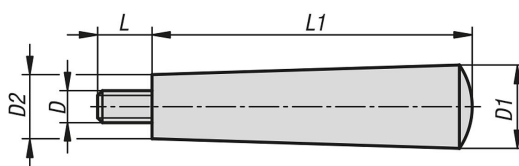

Description de l'article/illustrations du produit

Description

Matière :

Plastique thermdurcissable PF 31 noir.
Boulon fileté : acier zingué.

Finition :

Poli finition miroir.

Dessins

Aperçu des articles

Référence	D	D1	D2	L	L1
06315-120408	M4	12	9	8	40
06315-150507	M5	15	11	7	50
06315-180608	M6	18	13	8	64
06315-210610	M6	21	15	10	72
06315-210810	M8	21	15	10	72
06315-250810	M8	25	17	10	90
06315-261012	M10	26	20	12	100