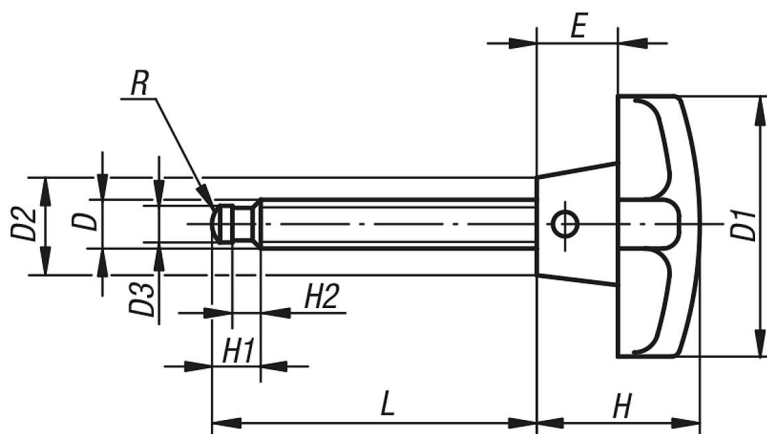

Item description/product images

Description

Material:

Palm grip, grey cast iron.
Grub screw, steel.

Version:

Palm grip painted. Grub screw black oxidised.

Note:

The threaded pin is screwed into the palm grip and secured with a cross pin.

Drawings

Overview of items

Order No.	D	D1	D2	D3	E	H	H1	H2	L	R
06170-060020	M6	32	12	4,5	10	20	6	2,5	20	3
06170-060040	M6	32	12	4,5	10	20	6	2,5	40	3
06170-080027	M8	40	14	6	14	25	7,5	3	27	5
06170-080047	M8	40	14	6	14	25	7,5	3	47	5
06170-100044	M10	50	18	8	20	32	9	4,5	44	6
06170-100064	M10	50	18	8	20	32	9	4,5	64	6
06170-120040	M12	63	20	8	25	40	10	4,5	40	6
06170-120060	M12	63	20	8	25	40	10	4,5	60	6
06170-120080	M12	63	20	8	25	40	10	4,5	80	6
06170-160052	M16	80	25	12	30	50	12	5	52	9
06170-160072	M16	80	25	12	30	50	12	5	72	9
06170-160097	M16	80	25	12	30	50	12	5	97	9