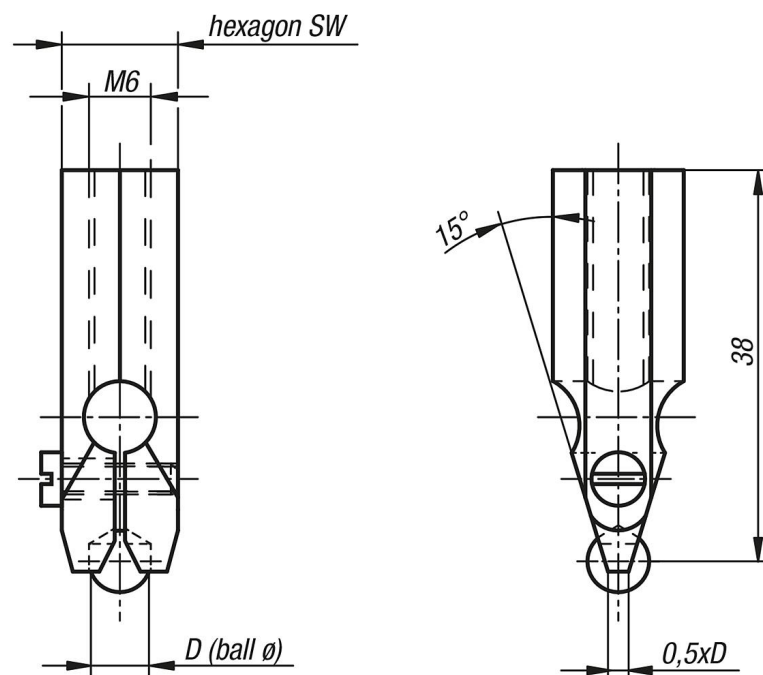

Item description/product images

Description

Material:
Steel.

Version:
Black oxidised.

Note:
Carbide balls available on request.
The ball holders fit in the measuring element for gear wheels 33202.

Drawings

Overview of items

Order No.	D	SW
33205-02000	2	10
33205-02380	2,38	10
33205-02500	2,5	10
33205-03000	3	10
33205-03500	3,5	10
33205-03960	3,96	10
33205-04000	4	10
33205-04500	4,5	10
33205-04760	4,76	10
33205-05000	5	10
33205-05560	5,56	10
33205-06000	6	10
33205-06500	6,5	13
33205-07000	7	13
33205-07540	7,54	13
33205-07938	7,938	13
33205-08500	8,5	13
33205-09520	9,52	13

Overview of items

Order No.	D	SW
33205-10000	10	13