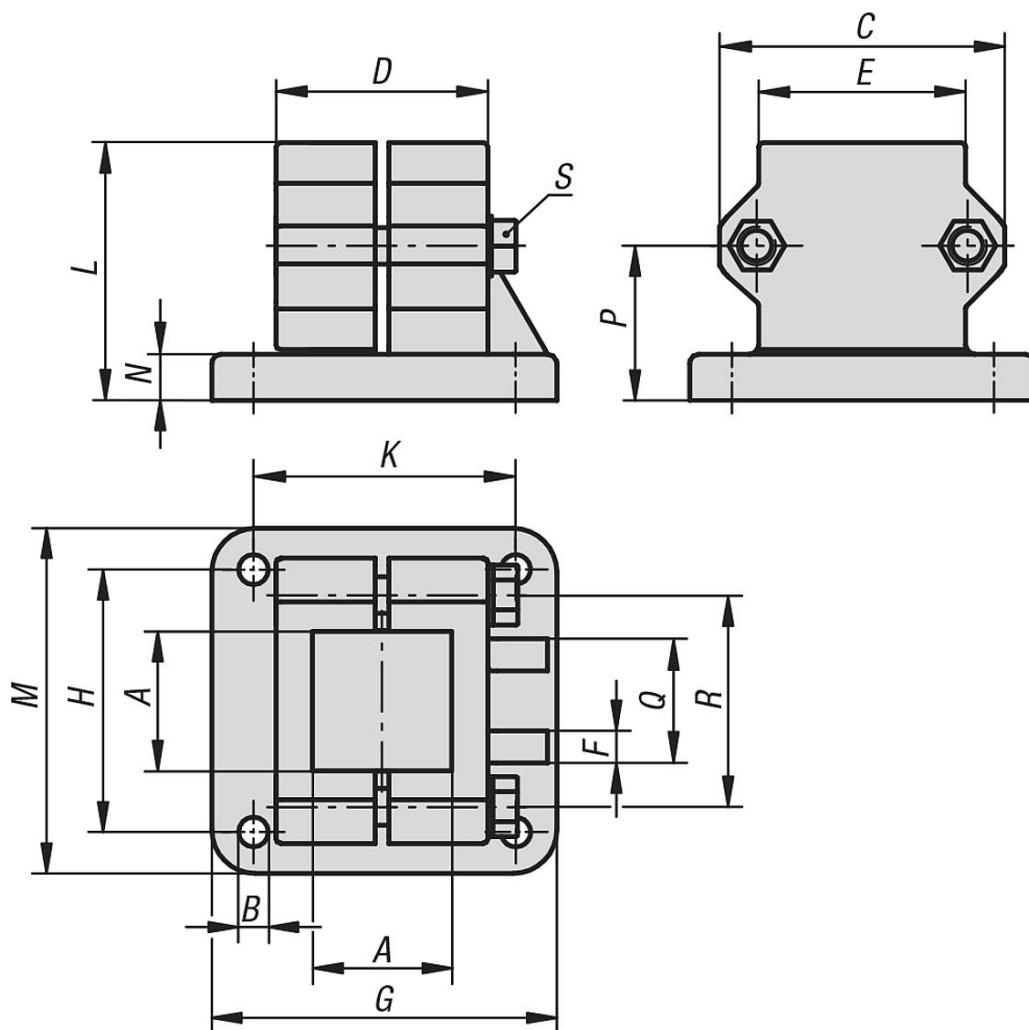

Description de l'article/illustrations du produit

Description

Matière :

Fonte d'aluminium.

Vis de serrage avec écrou, acier.

Finition :

Polie.

Vis de serrage avec écrou zingué.

Sur demande :

Manettes indexables pour fixation et autres dimensions pour tubes carrés.

Accessoires :

- tube rond et carré 29050

Dessins

Aperçu des articles

Référence	A	B	C	D	E	F	G	H	K	L	M	N	P	Q	R	S
29012-5230	30,3	7	62	45	45	5	75	57	57	56	75	10	33,5	25	46	M8x45
29012-5240	40,4	9	75	60	60	5	100	76	76	73	100	12	43	32	57	M8x60