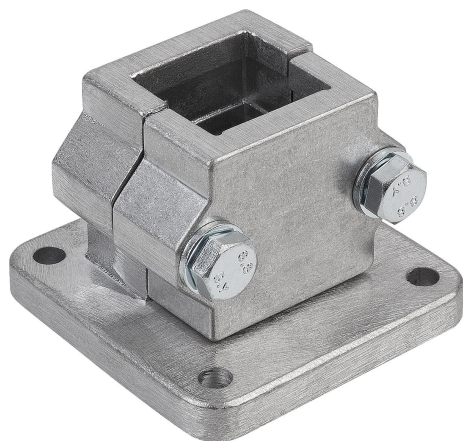

Description de l'article/illustrations du produit

Description

Matière :

Fonte d'aluminium.

Vis de serrage avec écrou, acier.

Finition :

Polie.

Vis de serrage avec écrou zingué.

Sur demande :

Manettes indexables pour fixation et autres dimensions pour tubes carrés.

Accessoires :

- tube rond et carré 29050

Dessins

Aperçu des articles

Référence	A	B	C	D	E	F	G	H	K	L	M	N	P	Q	R	S
29012-5230	30,3	7	62	45	45	5	75	57	57	56	75	10	33,5	25	46	M8x45
29012-5240	40,4	9	75	60	60	5	100	76	76	73	100	12	43	32	57	M8x60